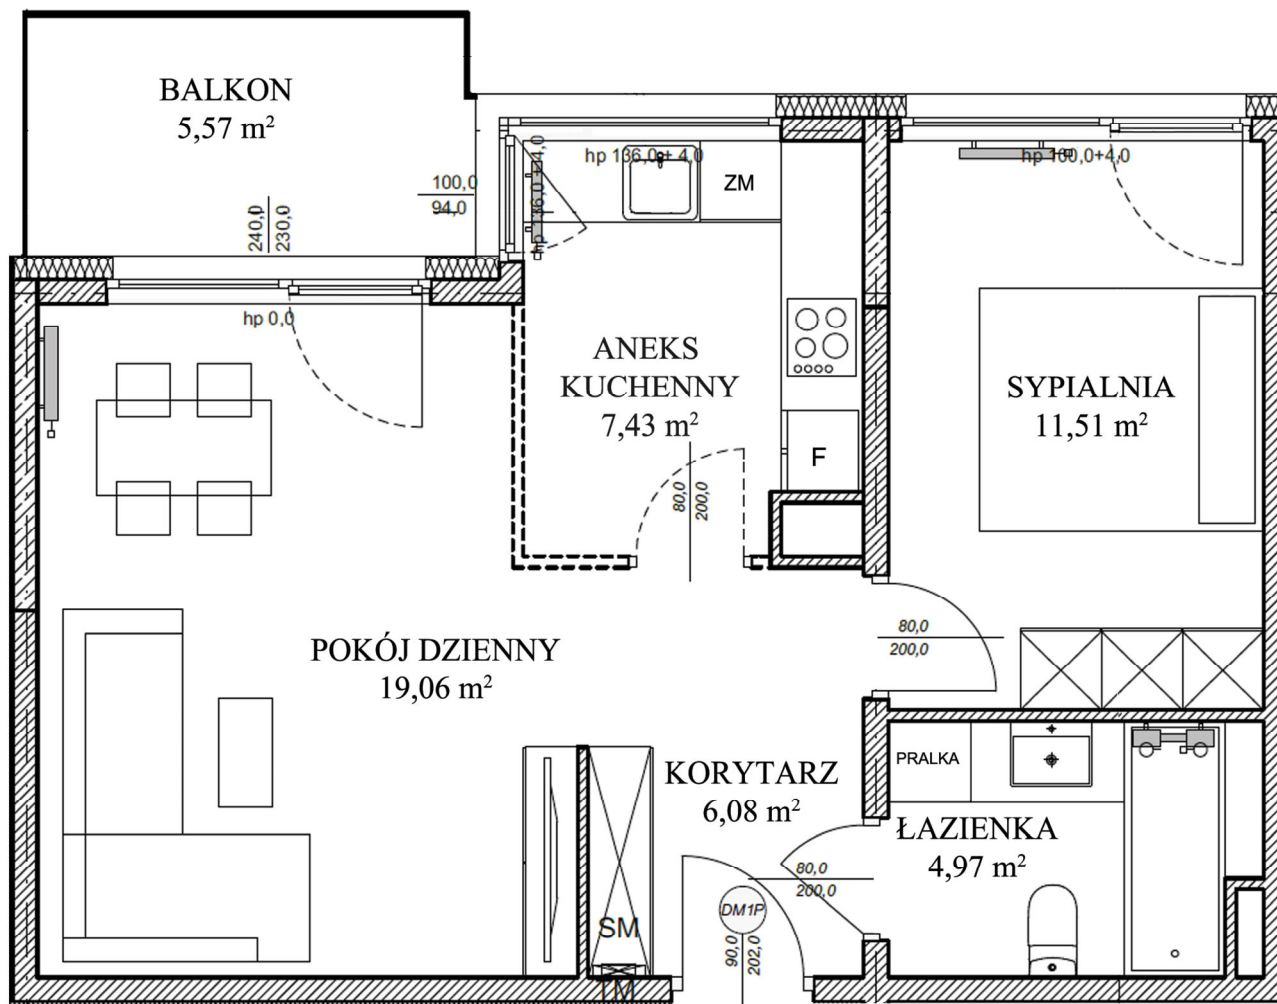

STARACEGIELNIA

2 POKOJE 49,08 m²

mieszkanie nr

C634

III PIĘTRO: