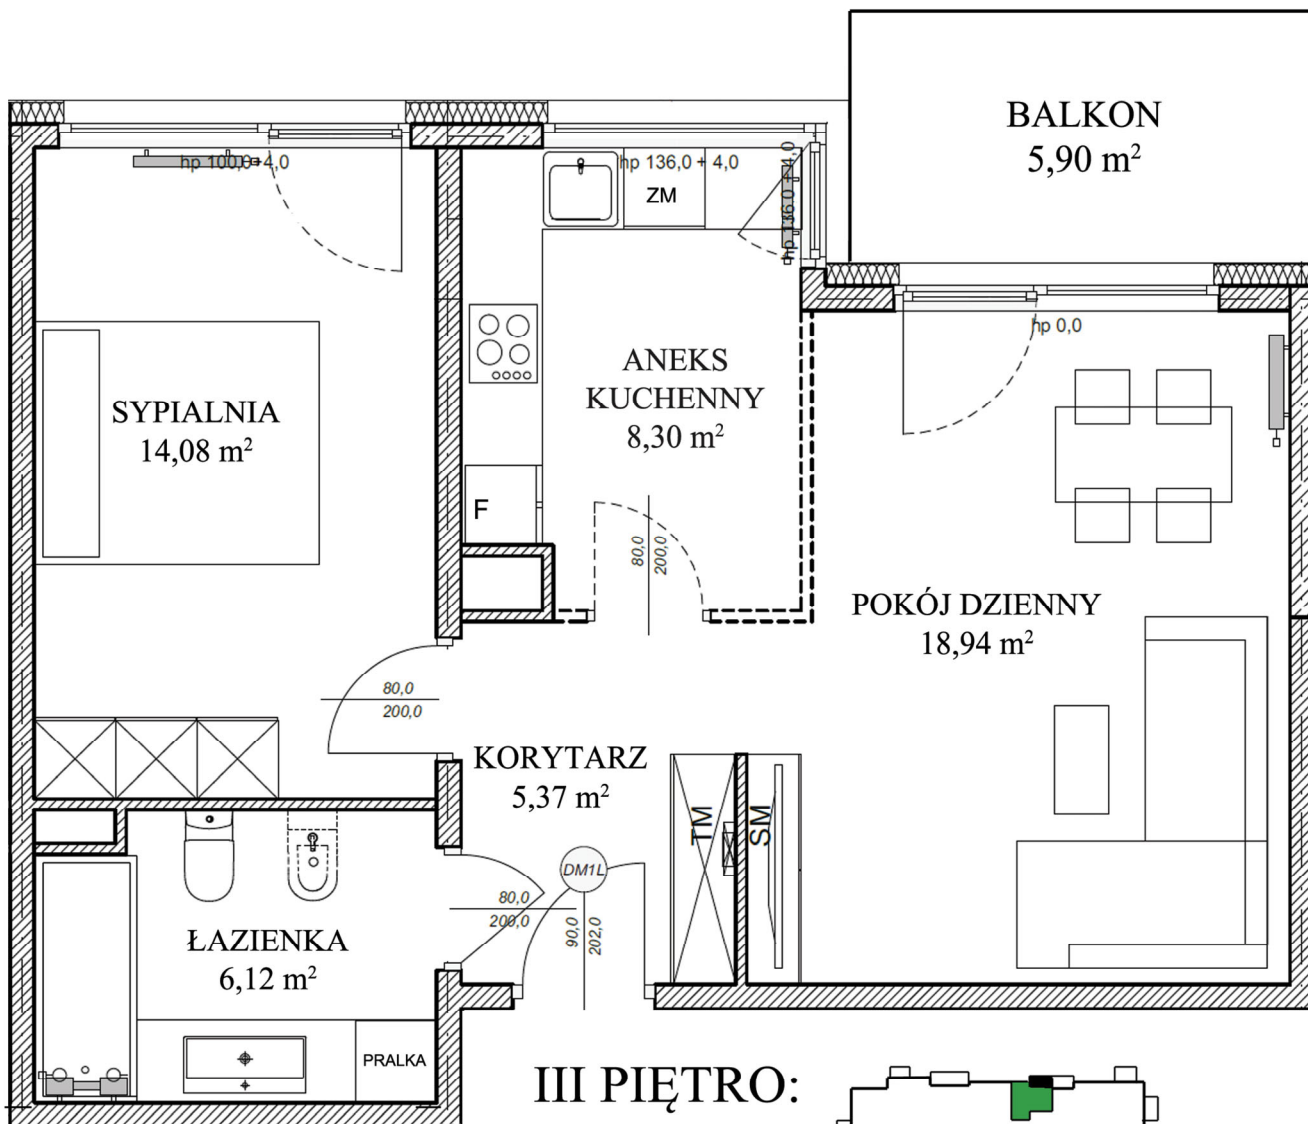

STARA
CEGIELNIA

2 POKOJE 52,81 m²

mieszkanie nr

C633

III PIĘTRO: