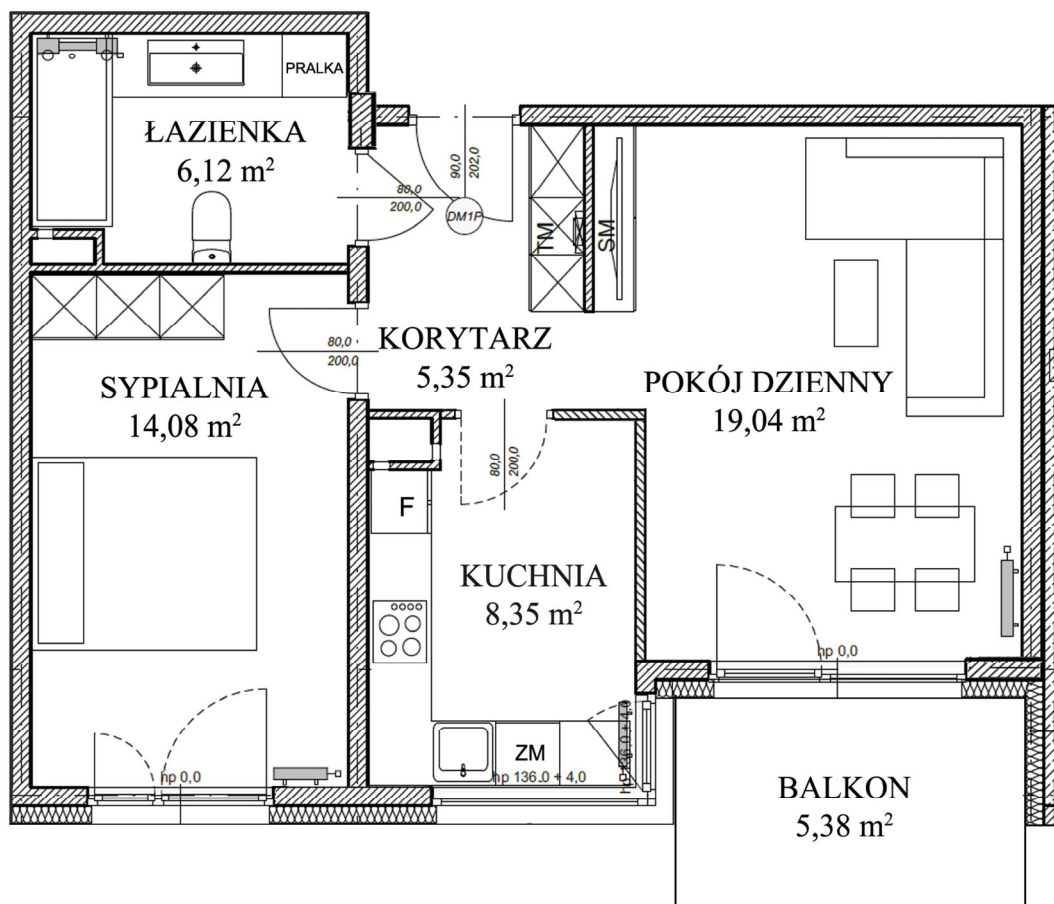

STARA
CEGIELNIA

2 POKOJE 52,94 m²

mieszkanie nr

C632

III PIĘTRO: