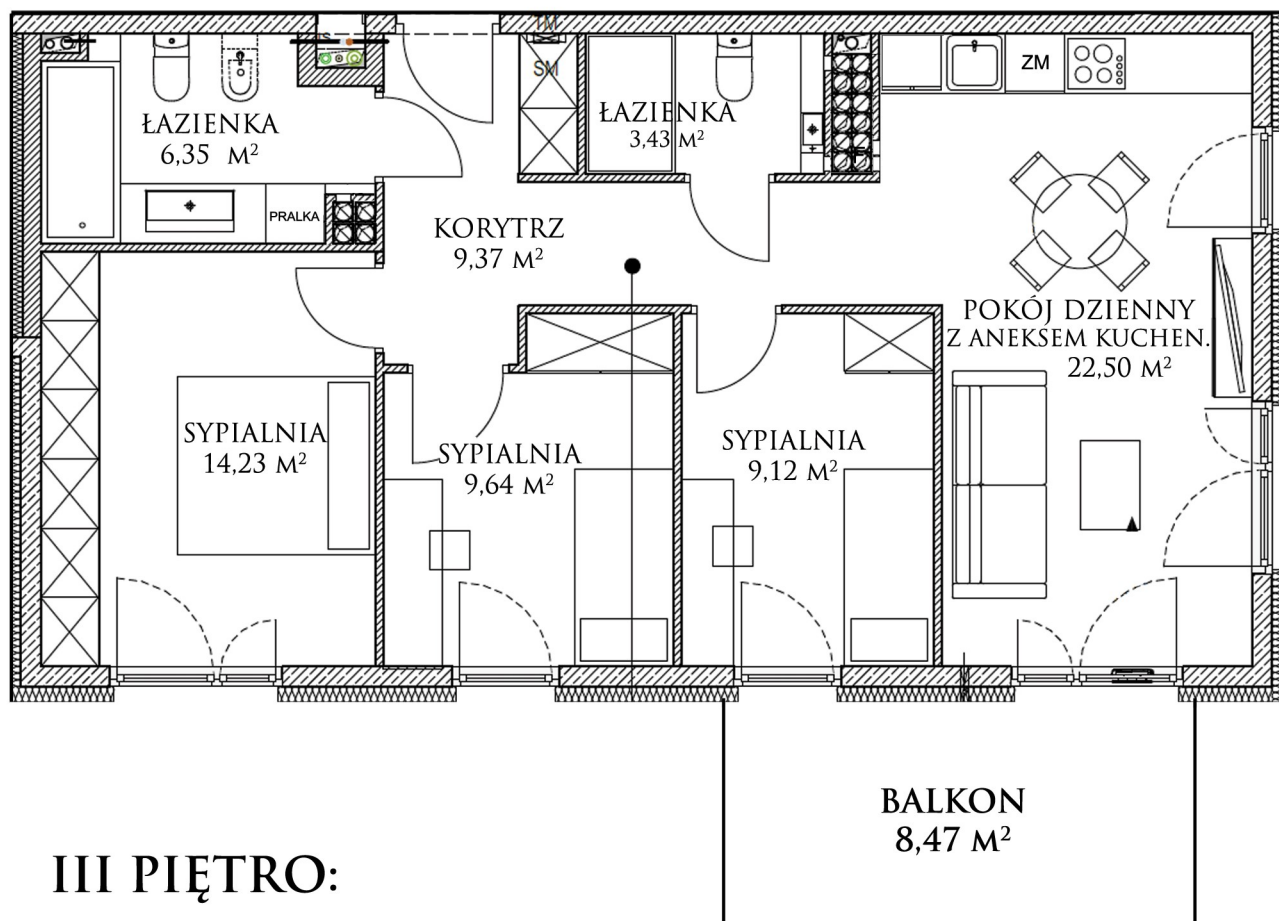

STARA  
CEGIELNIA

4 POKOJE 74,64 m<sup>2</sup>

MIESZKANIE NR C631

III PIĘTRO: