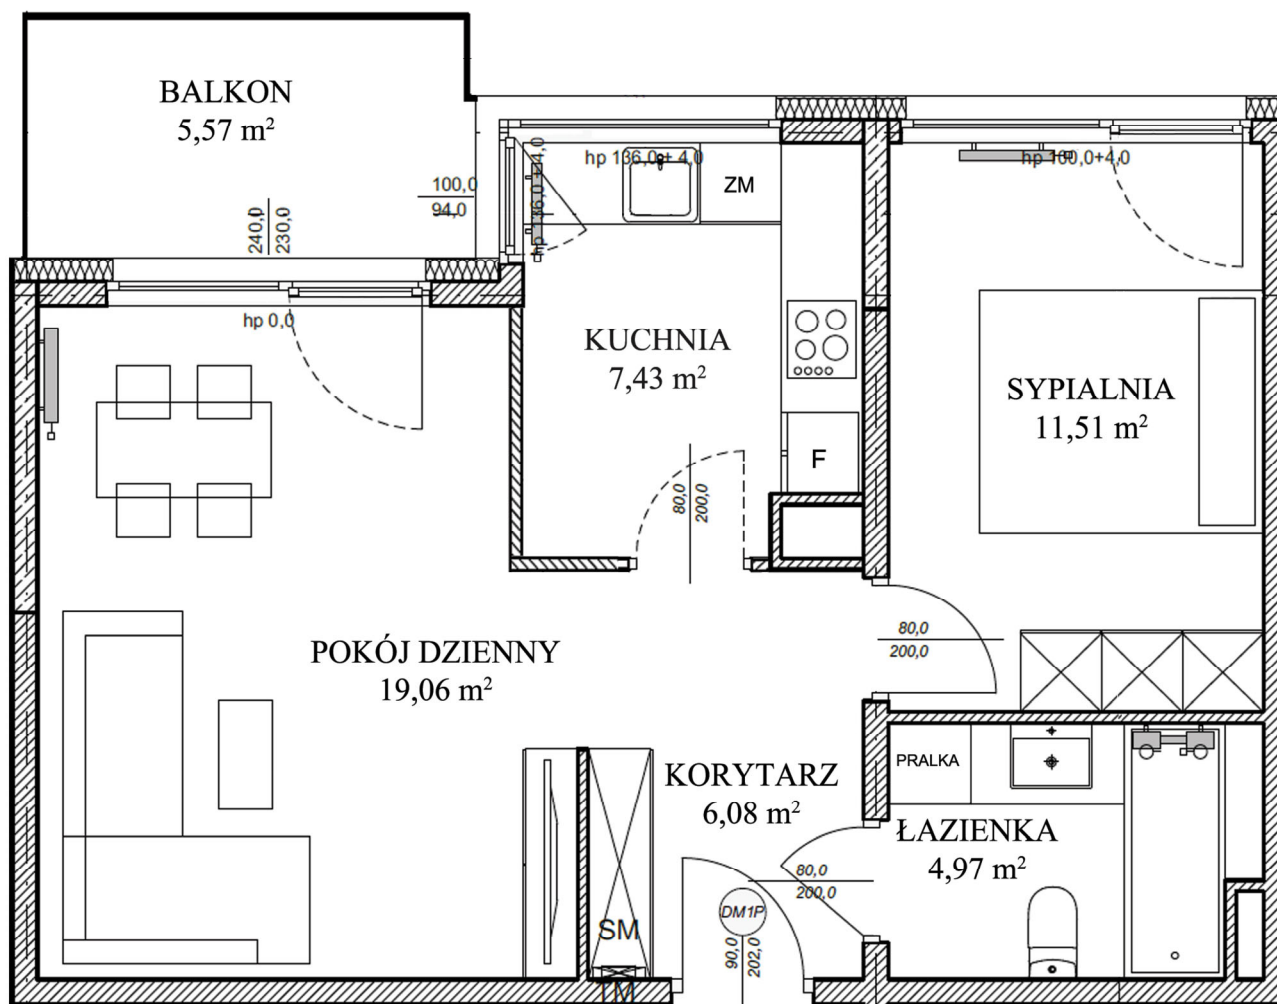

STARACEGIELNIA

2 POKOJE

49,08 m²

MIESZKANIE NR

C624

II PIĘTRO: