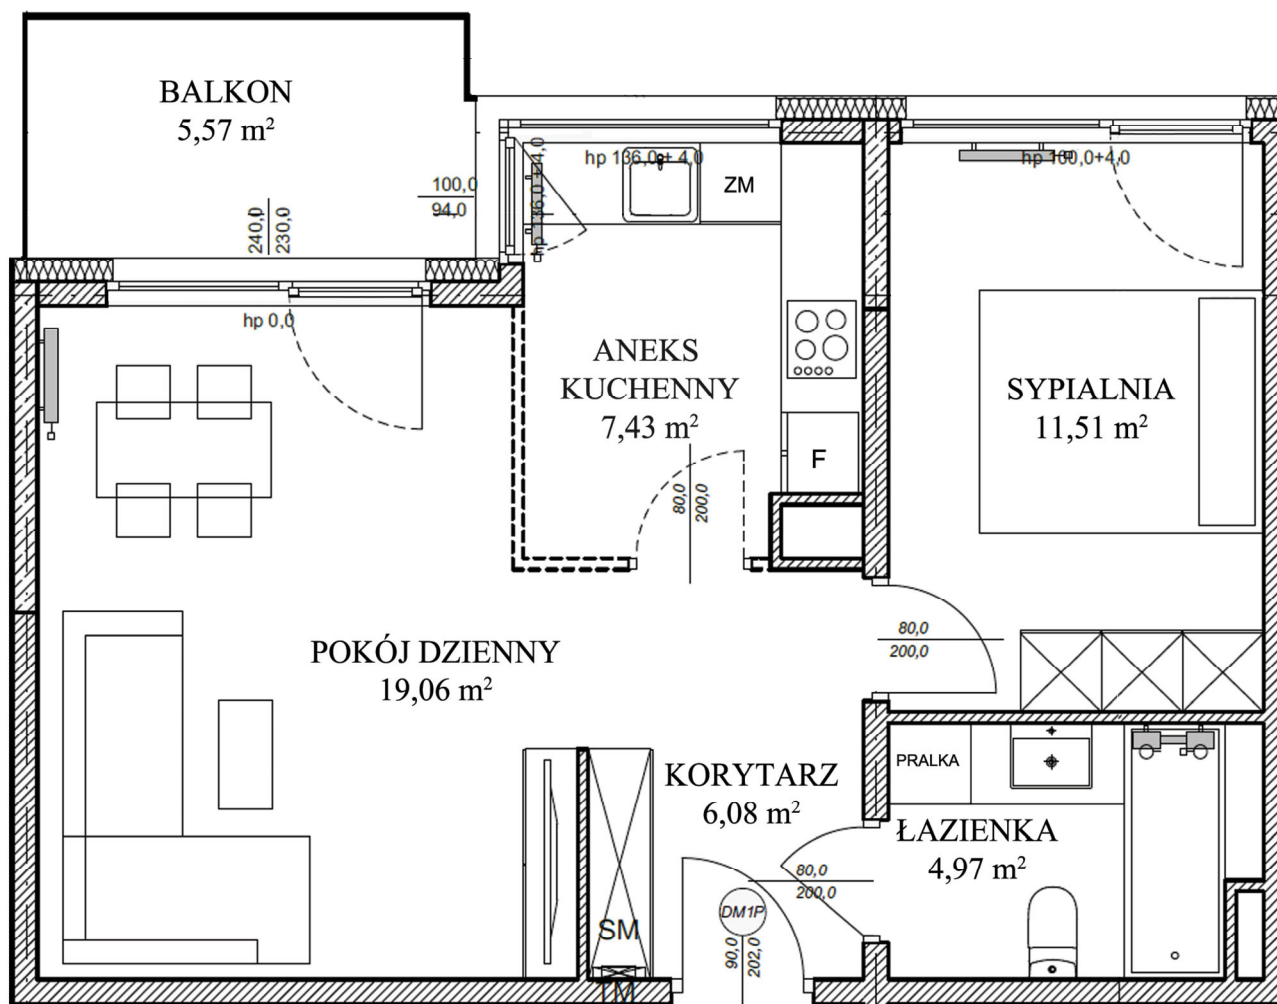

STARĄ
CEGIELNIA

2 POKOJE 49,08 m²

mieszkanie nr

C624

II PIĘTRO: