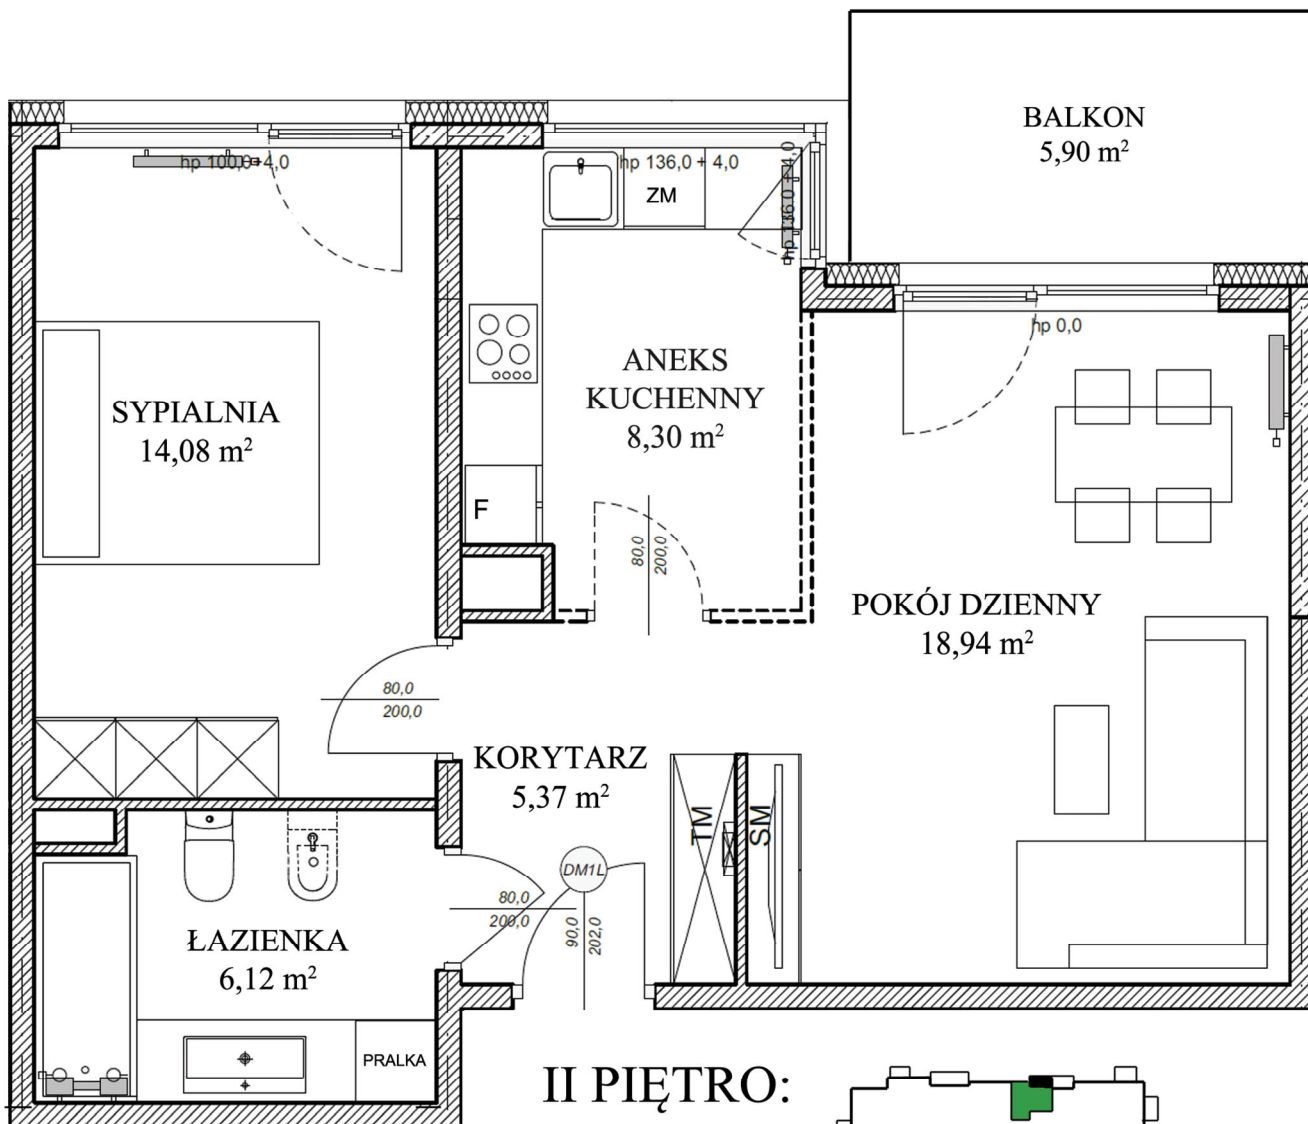

STARO
CEGIELNIA

2 POKOJE 52,81 m²

mieszkanie nr

C623

II PIĘTRO: