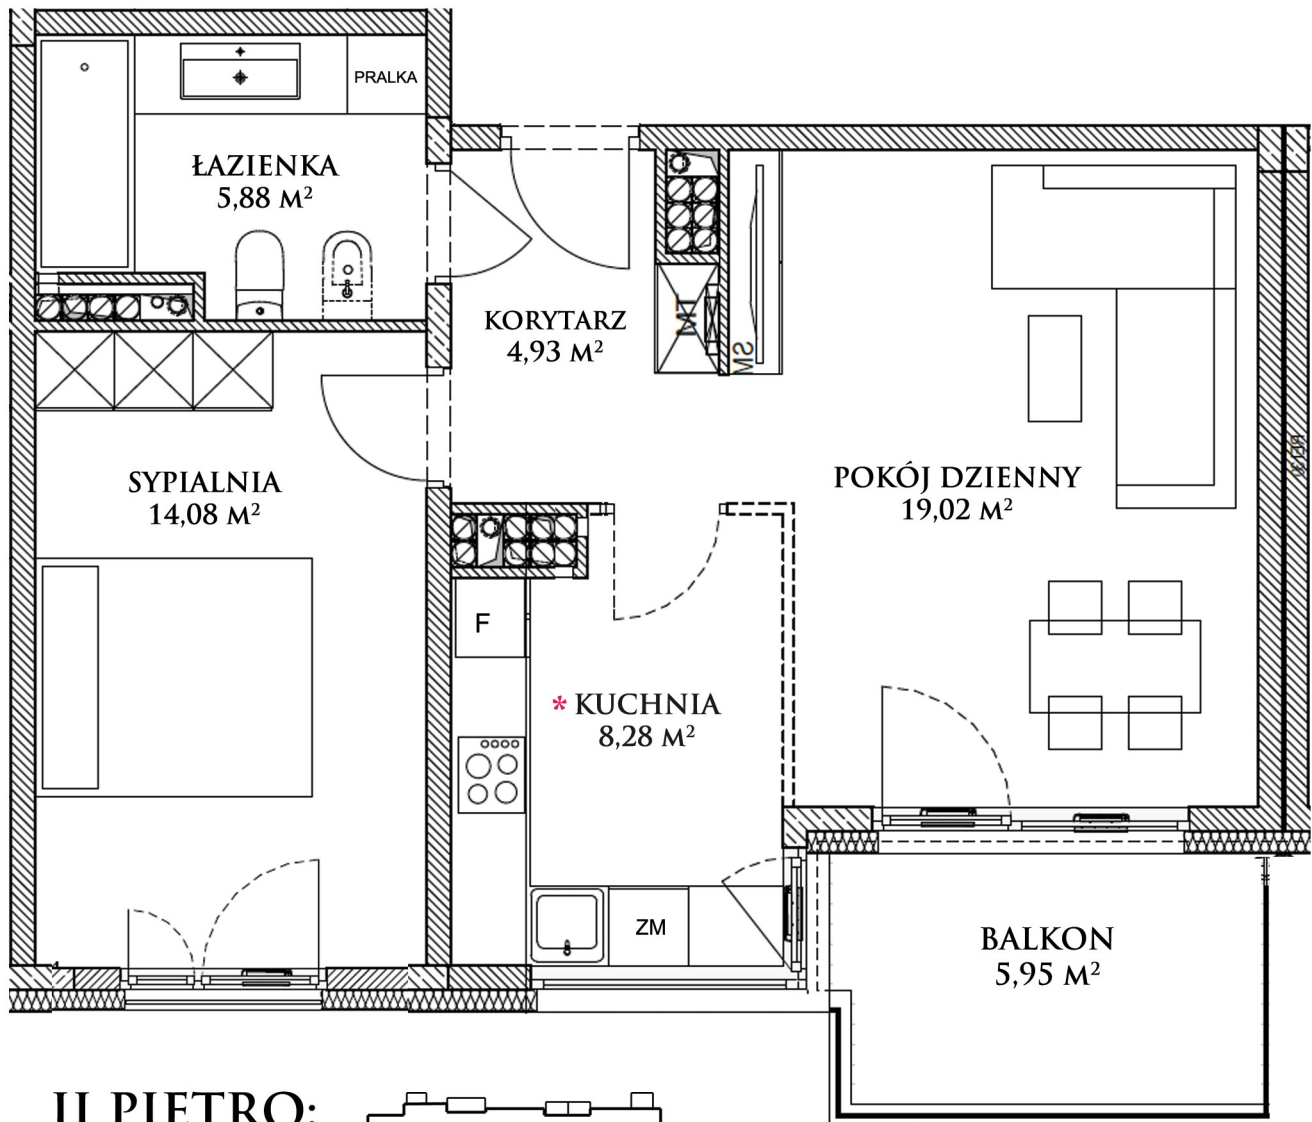

STAR
CEGIELNIA

2 POKOJE 52,19 M²
* Z OPCJĄ ZMIANY LOKALIZACJI KUCHNI

MIESZKANIE NR C622

II PIĘTRO: