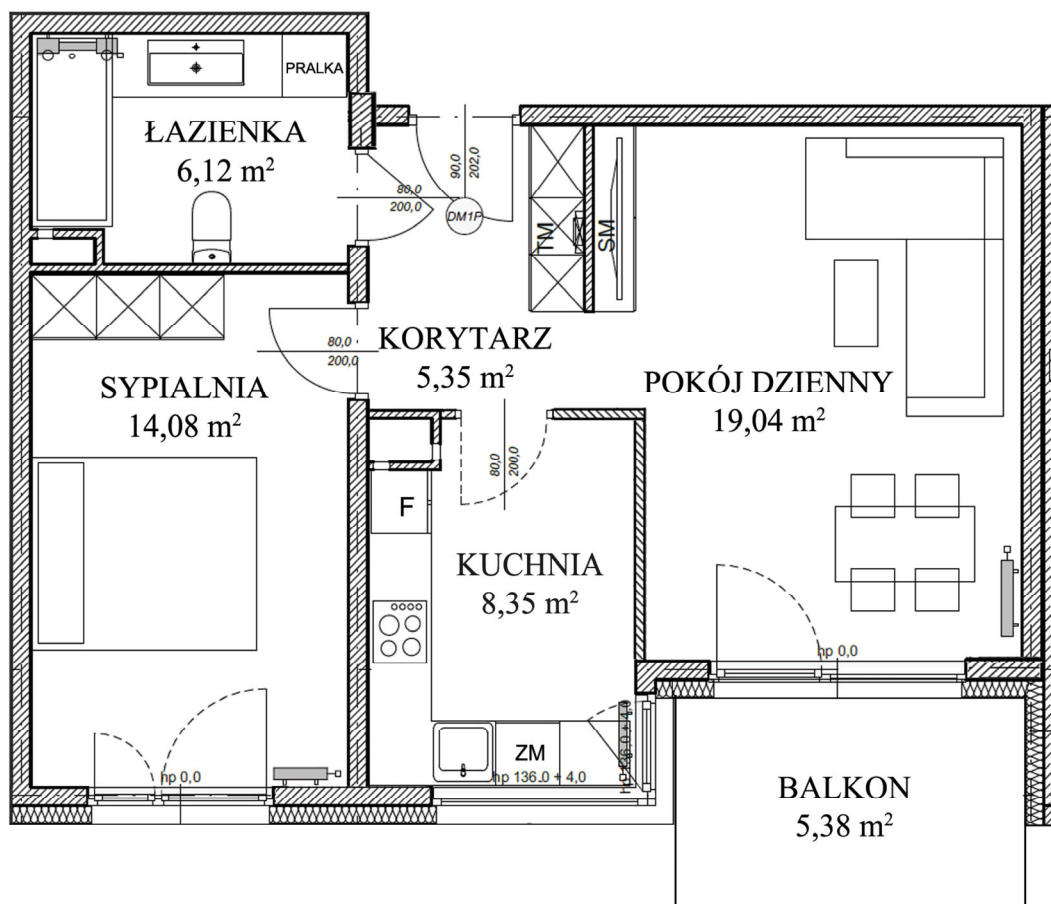

STARO
CEGIELNIA

2 POKOJE 52,94 m²

mieszkanie nr

C622

II PIĘTRO: