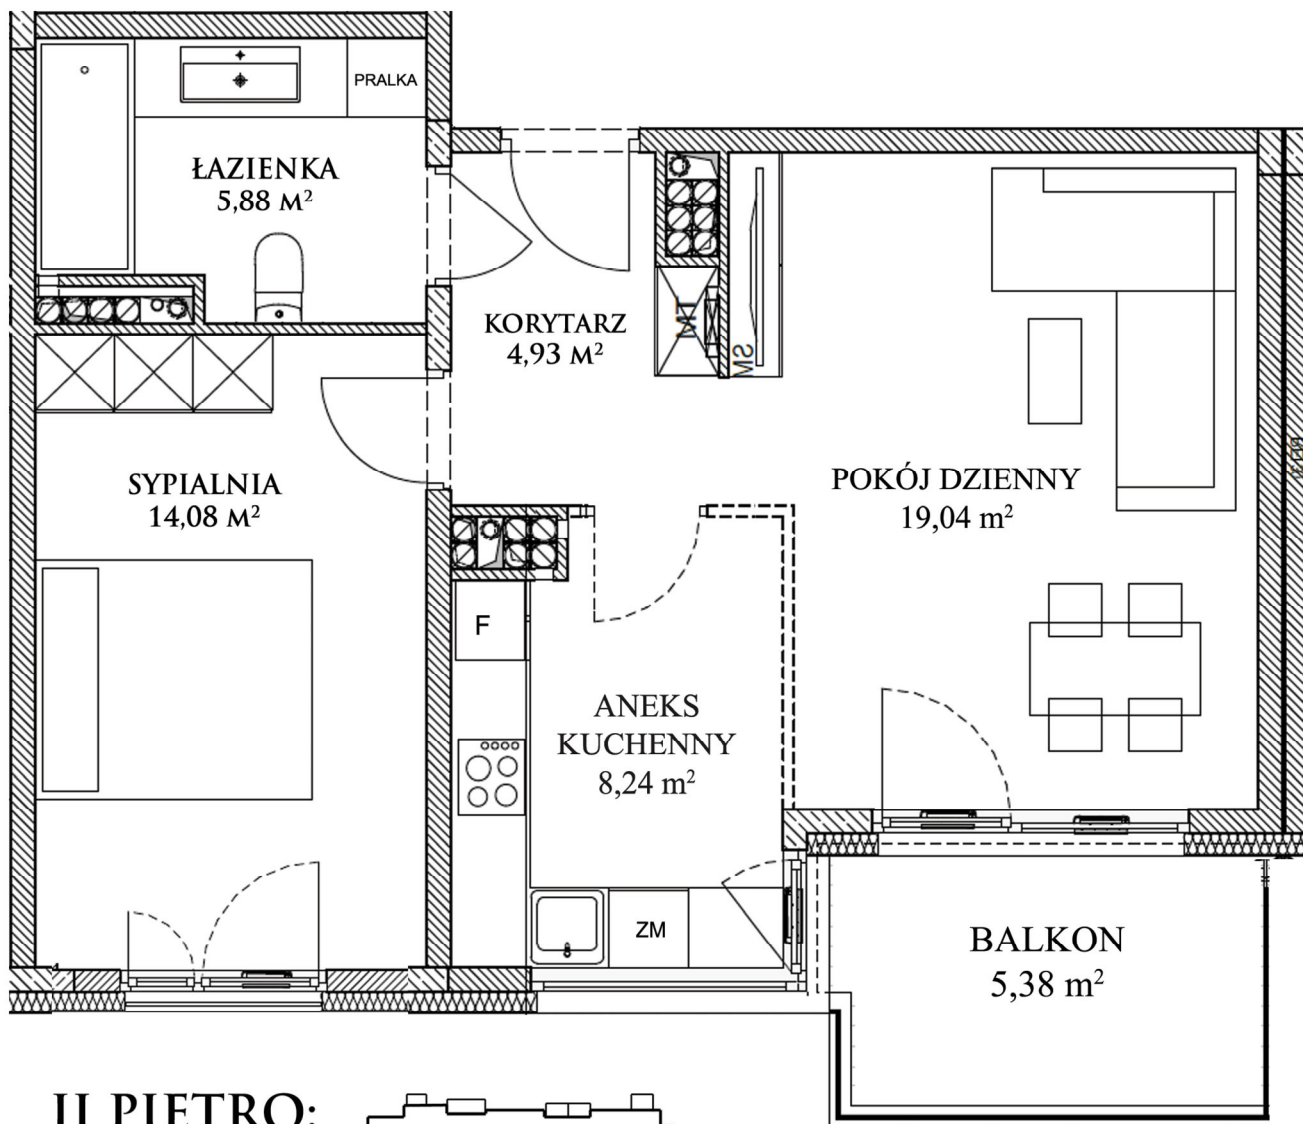

STARA
CEGIELNIA

2 POKOJE 52,17 m²

MIESZKANIE NR C622

II PIĘTRO: