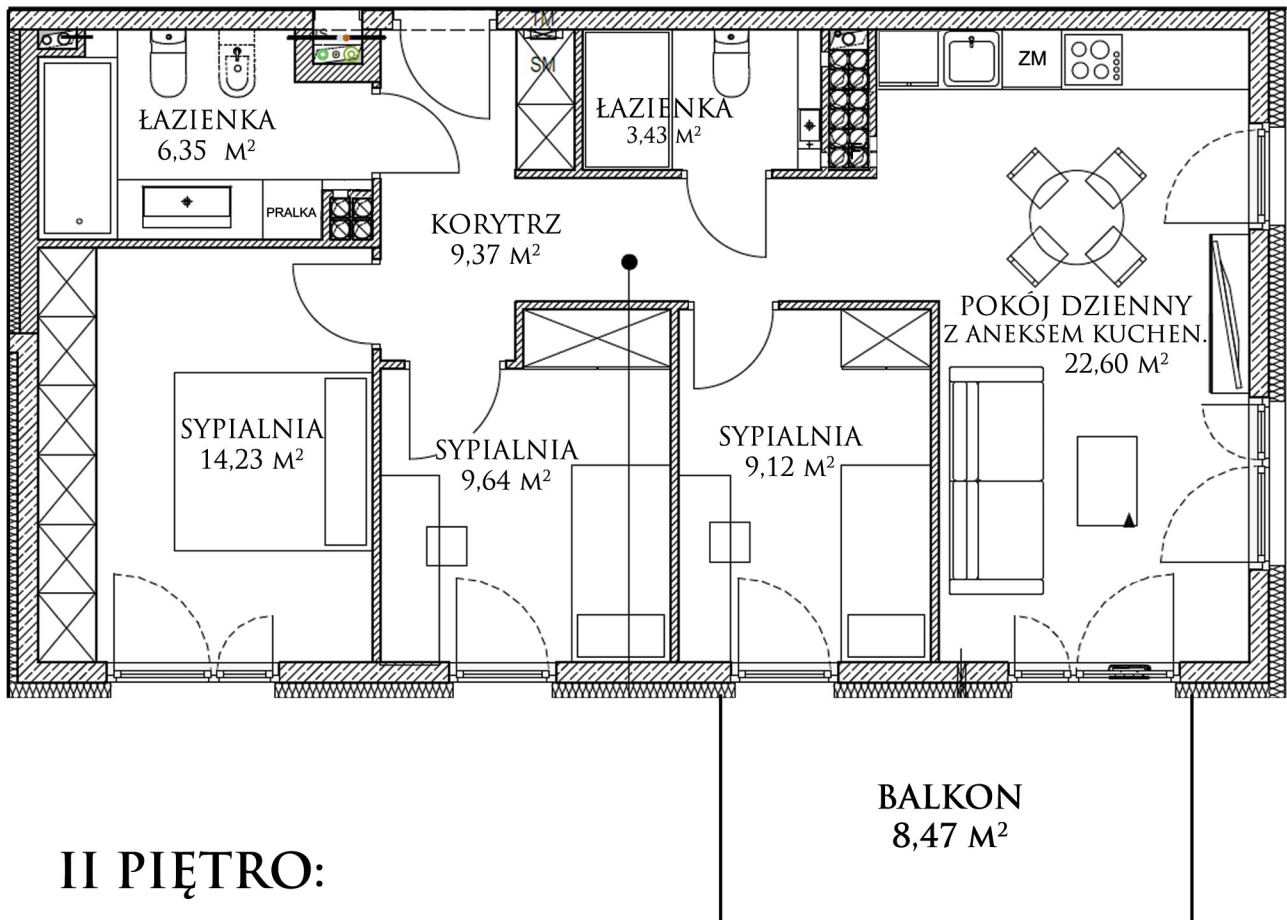

STARA
CEGIELNIA

4 POKOJE 74,74 m²

MIESZKANIE NR C621

II PIĘTRO: