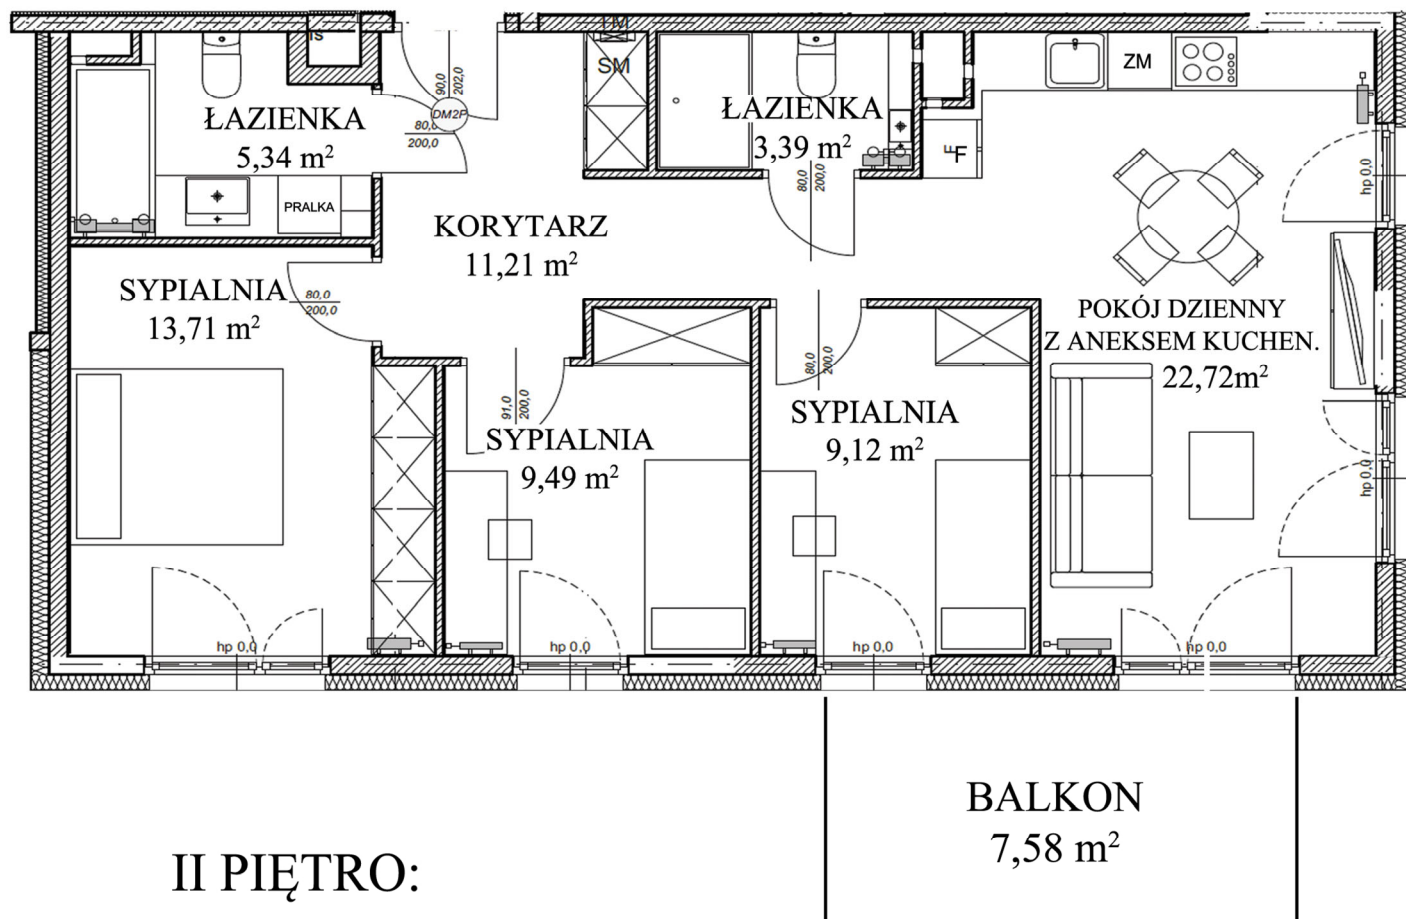

STARACEGIELNIA

4 POKOJE 75,03 m<sup>2</sup>

mieszkanie nr

C621

II PIĘTRO: