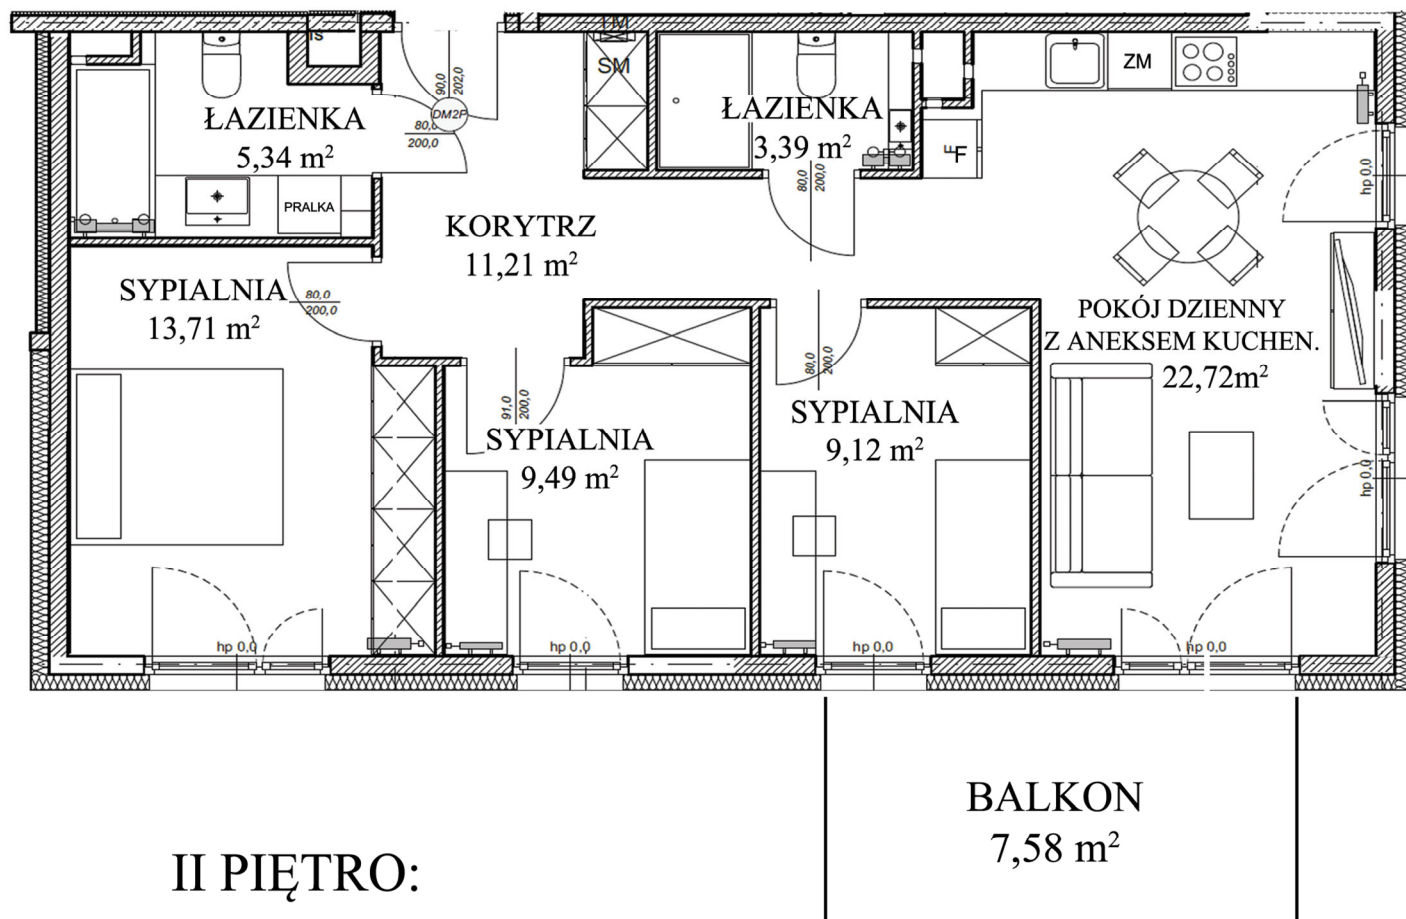

STARACEGIELNIA

4 POKOJE 75,03 m²

mieszkanie nr

C621

II PIĘTRO: