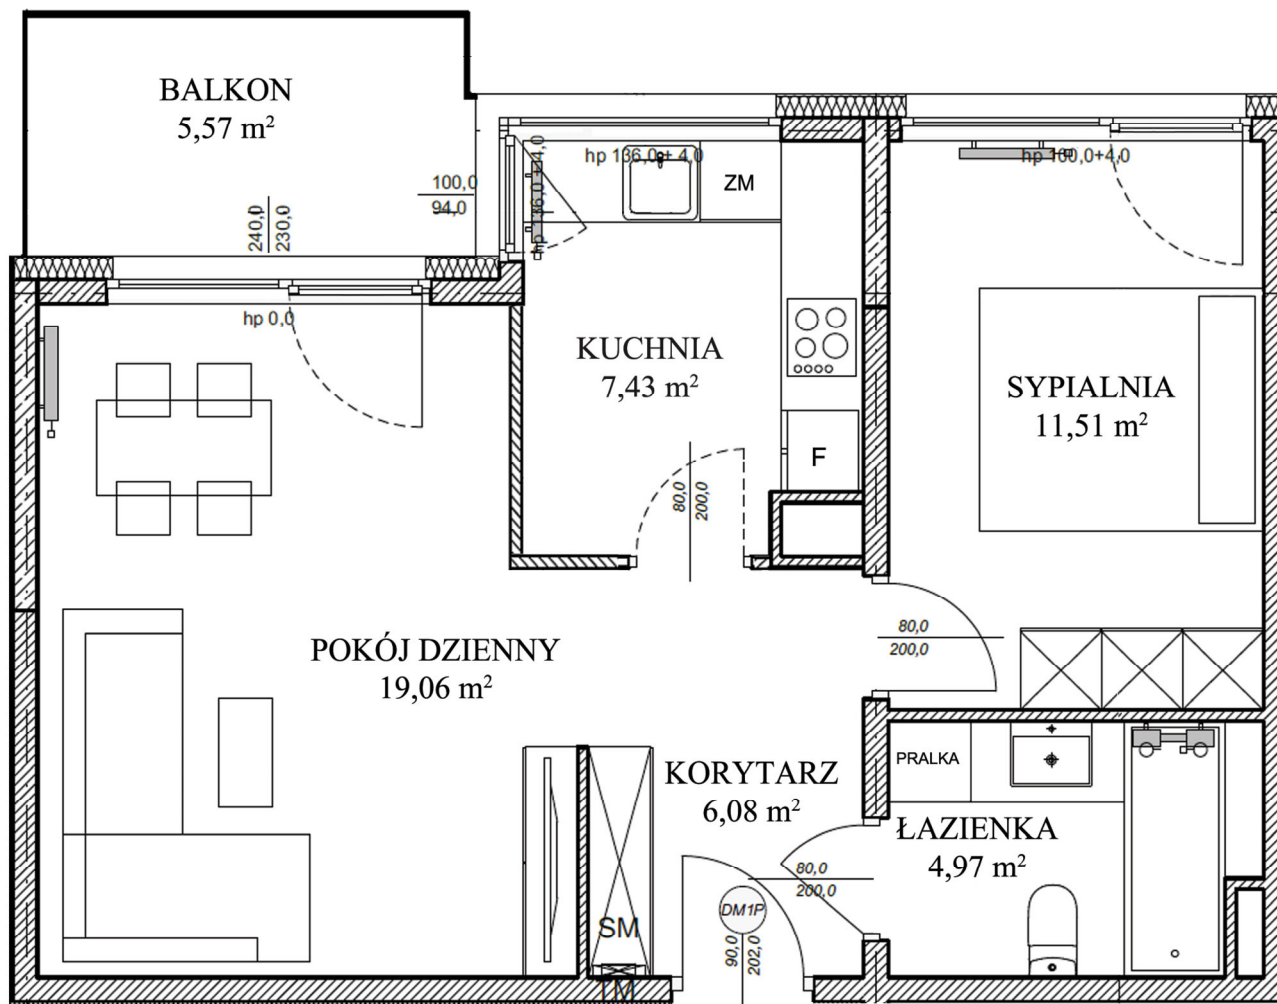

STARACEGIELNIA

2 POKOJE 49,08 m²

MIESZKANIE NR C614

I PIĘTRO: