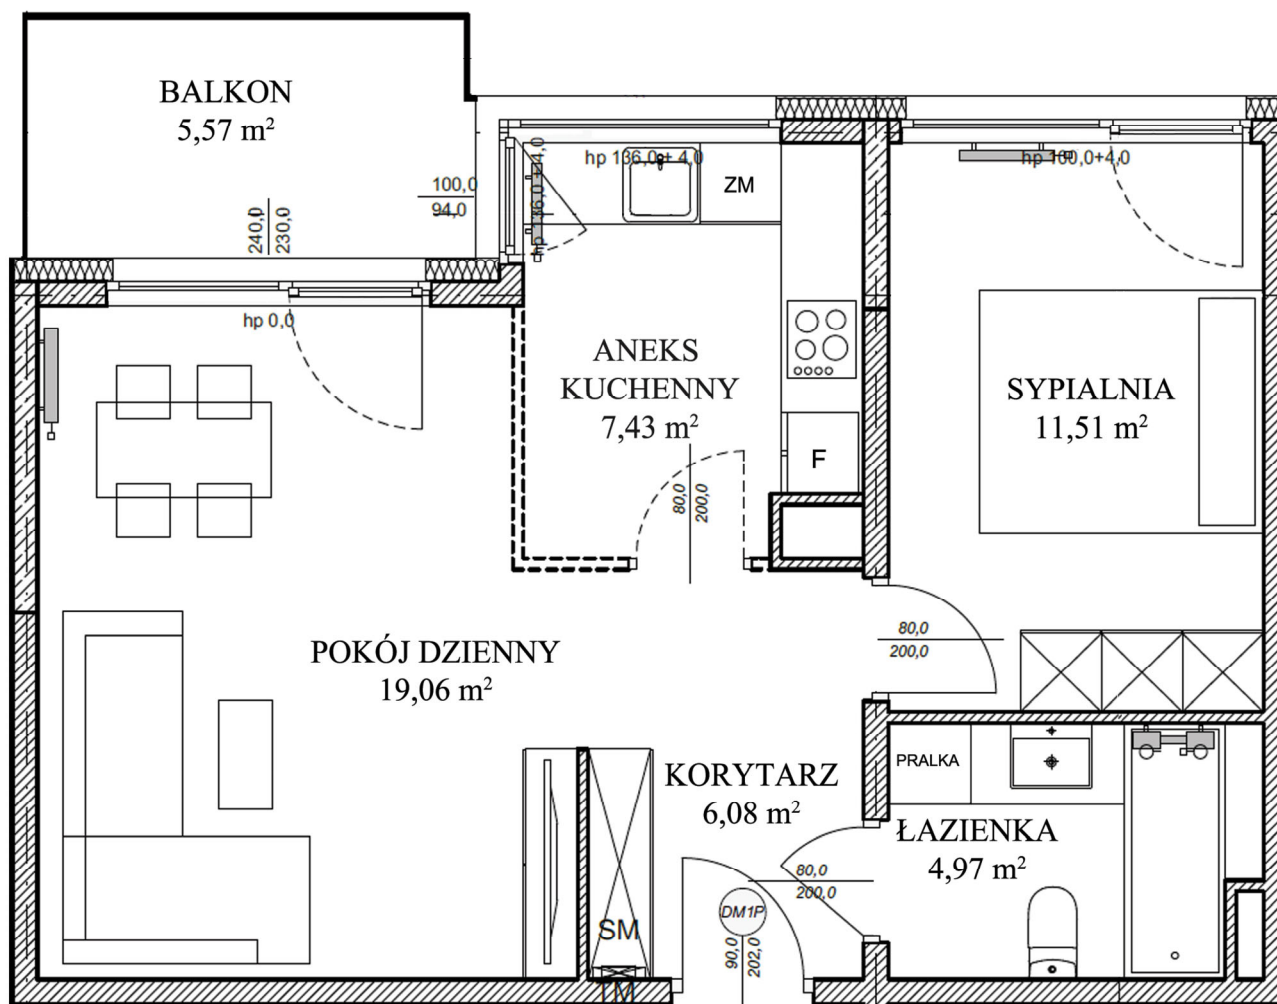

STARACEGIELNIA

2 POKOJE 49,08 m<sup>2</sup>

MIESZKANIE NR C614

I PIĘTRO: