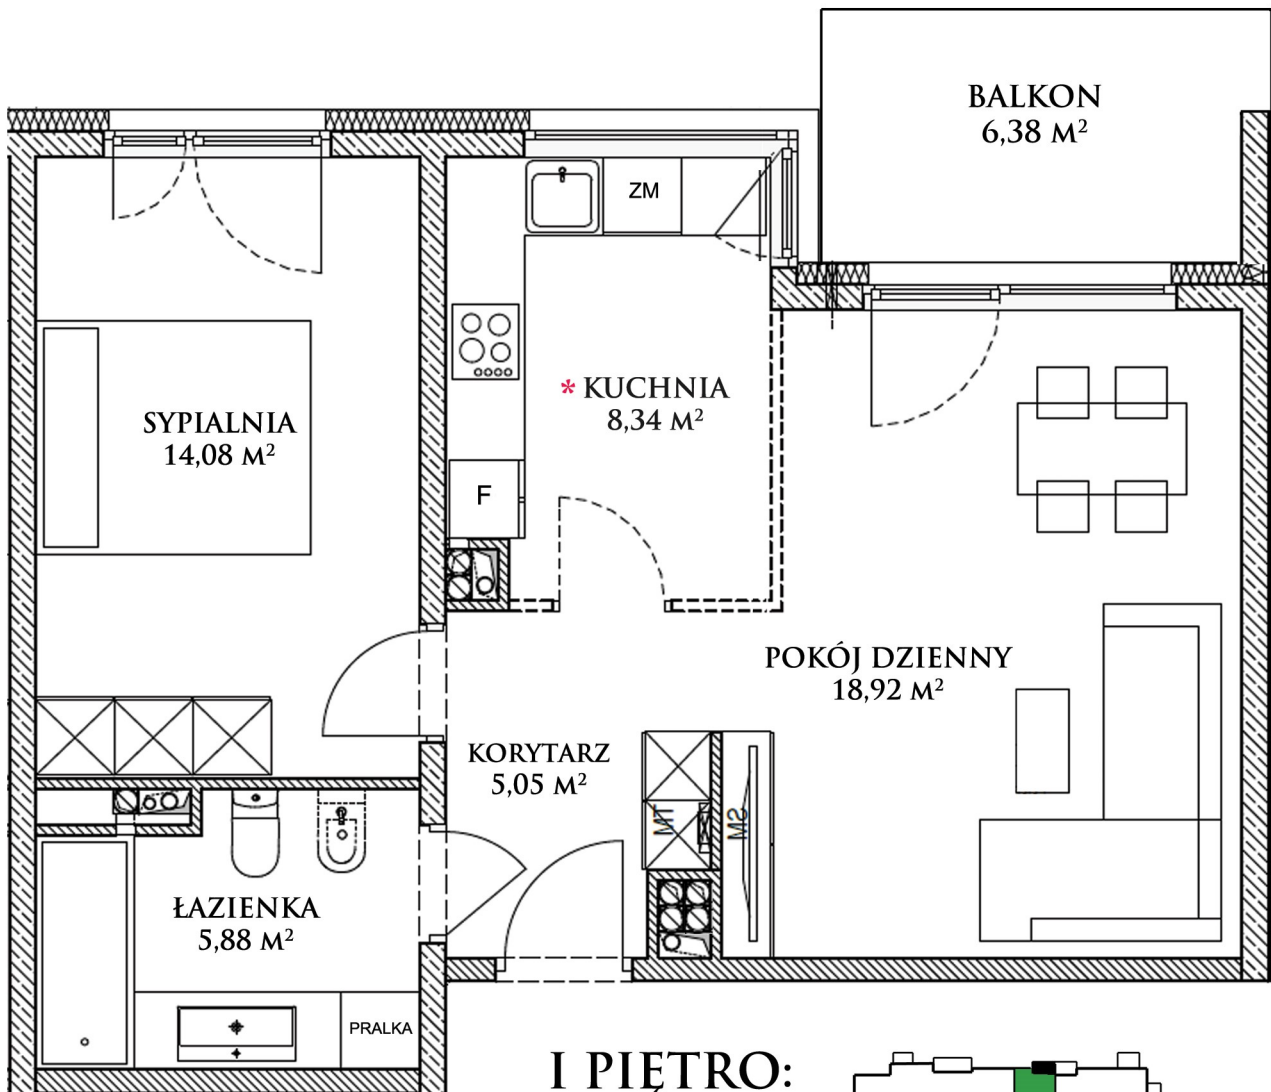

STARĄ
CEGIELNIA

2 POKOJE 52,27 m²
* Z OPCJĄ ZMIANY LOKALIZACJI KUCHNI

MIESZKANIE NR C613

I PIĘTRO: