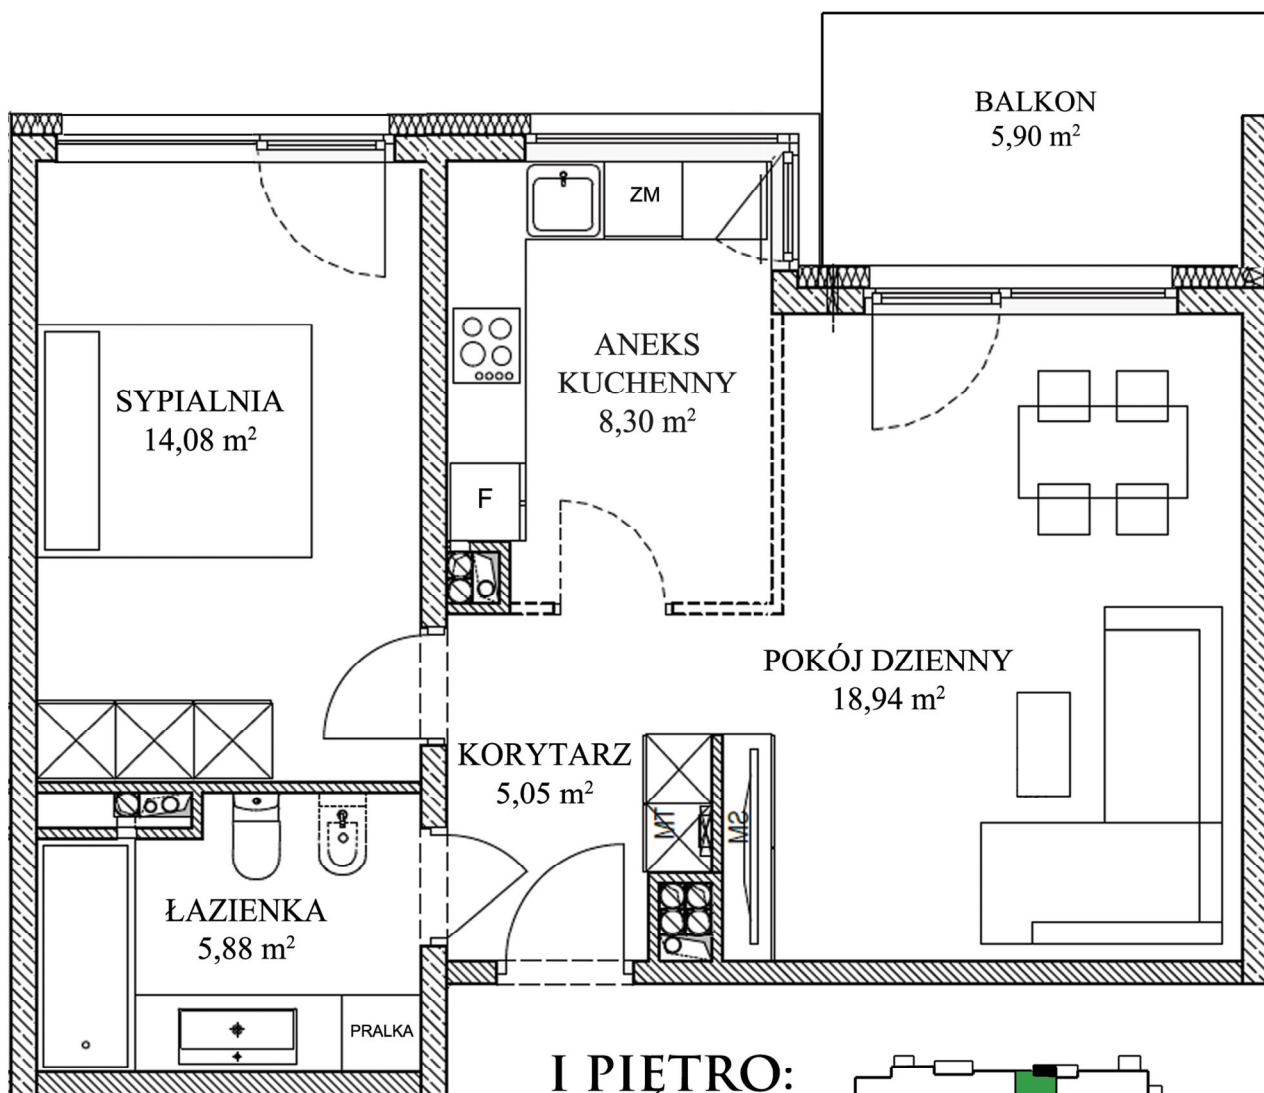

STARA  
CEGIELNIA

2 POKOJE 52,25 m<sup>2</sup>

MIESZKANIE NR C613

I PIĘTRO: