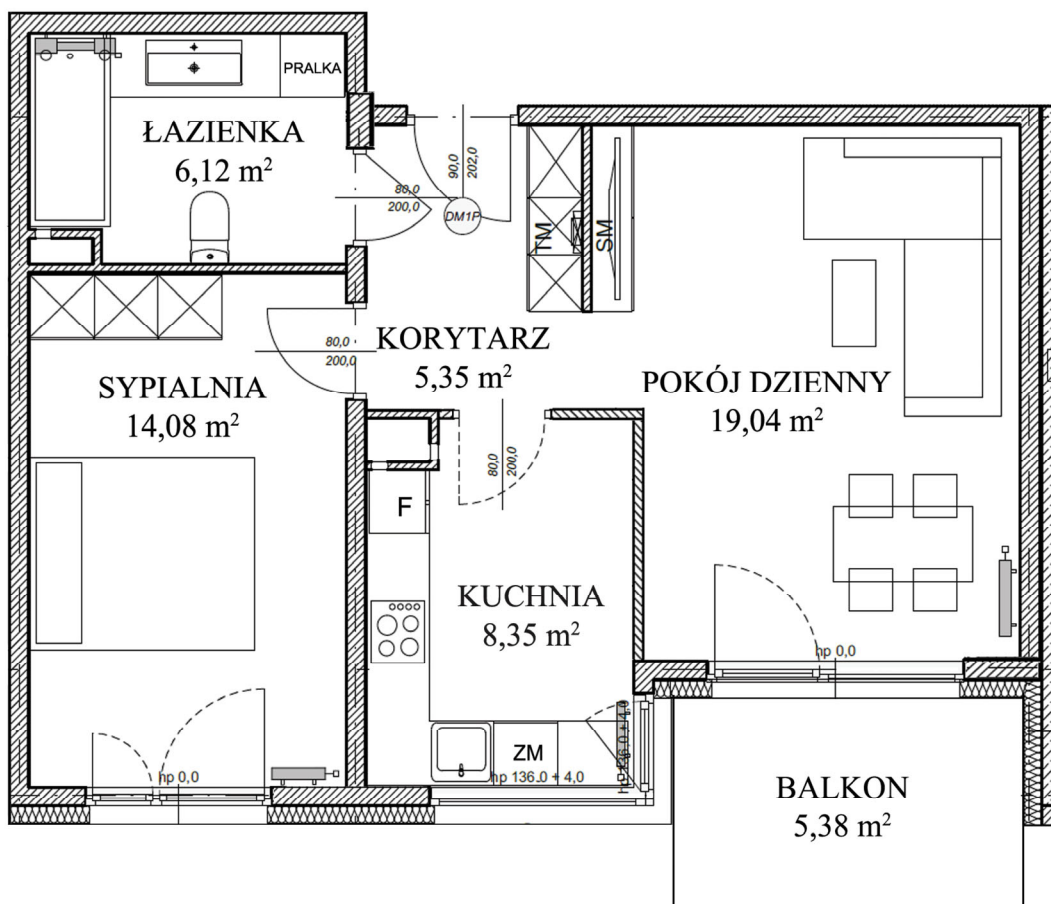

STAR  
CEGIELNIA

2 POKOJE 52,94 m<sup>2</sup>

mieszkanie nr

C612

I PIĘTRO: