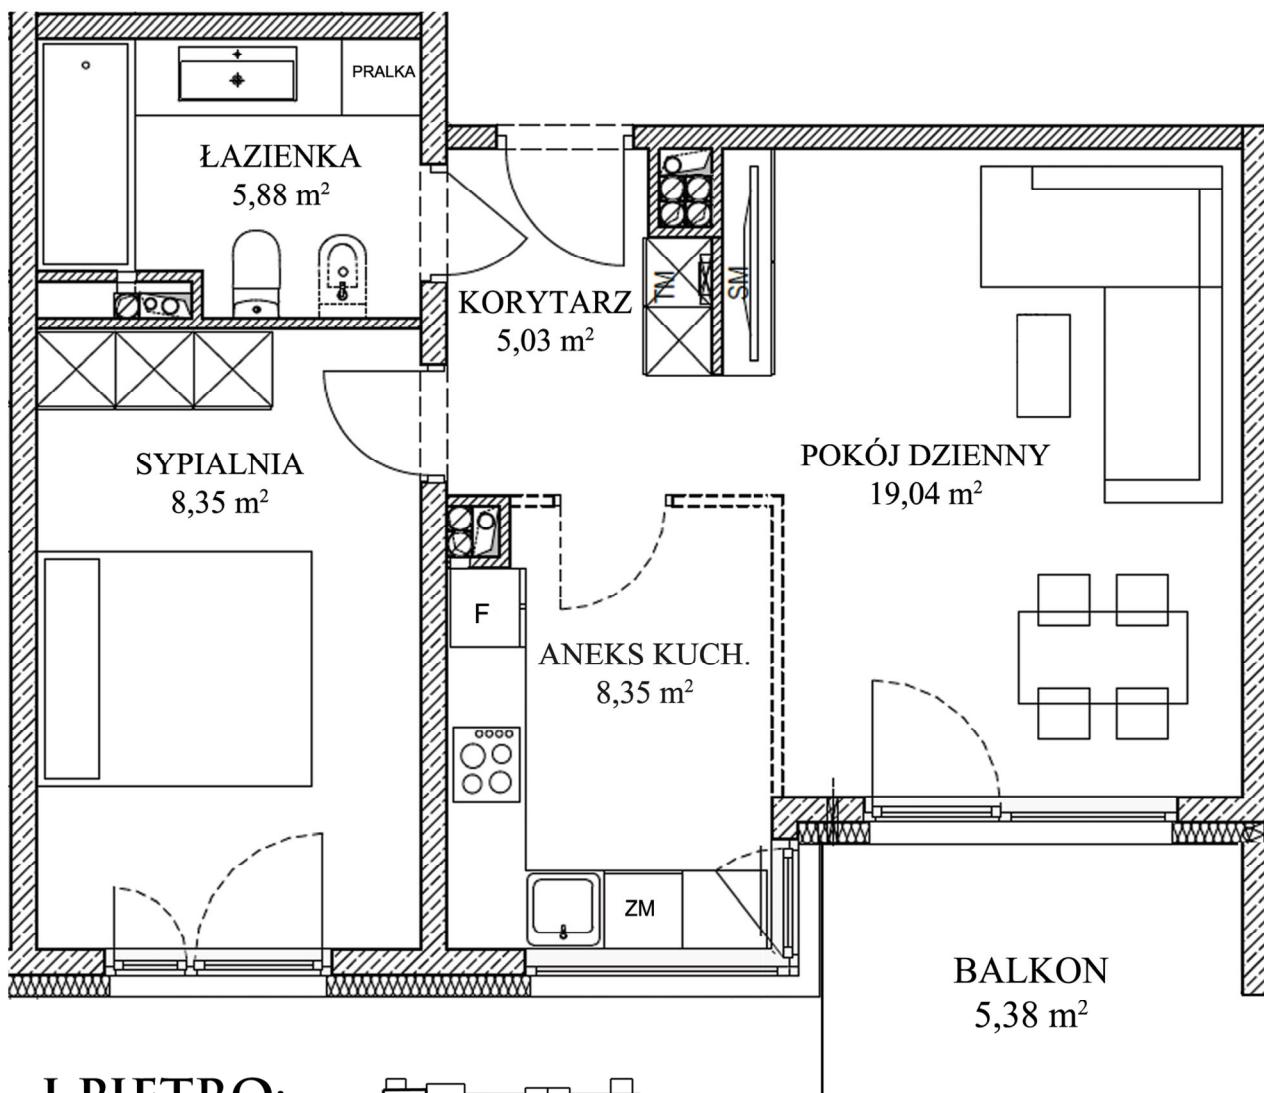

STARA
CEGIELNIA

2 POKOJE 52,38 m²

MIESZKANIE NR C612

I PIĘTRO: