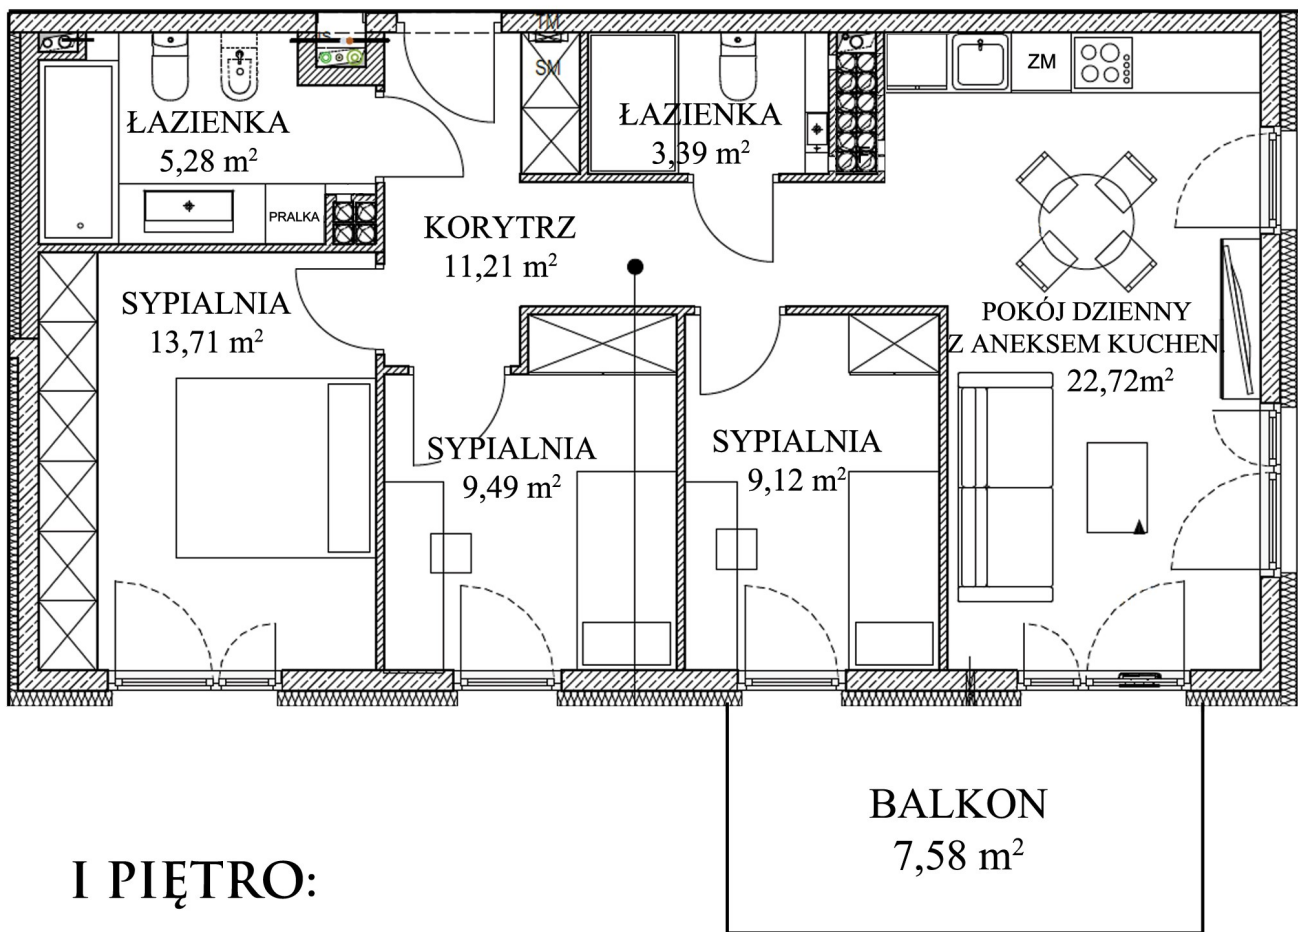

STARACEGIELNIA

4 POKOJE 74,92 m²

MIESZKANIE NR C611

I PIĘTRO: