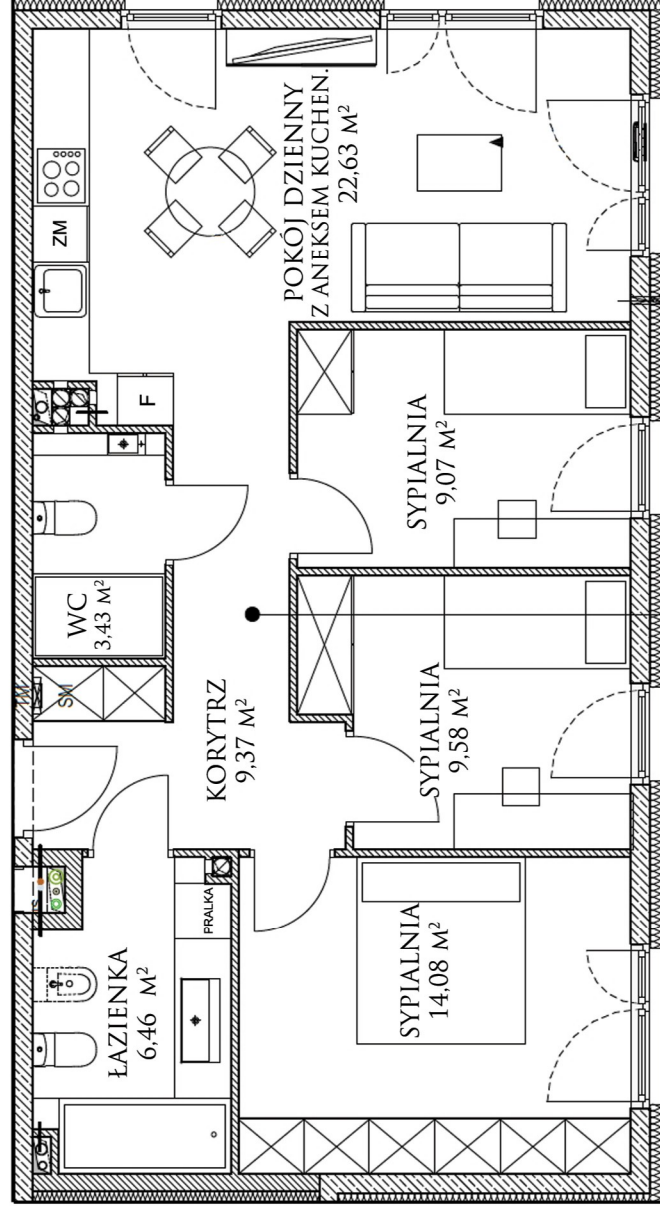

STARA
CEGIELNIA

4 POKOJE 74,62 M²

MIESZKANIE NR C601

PARTER:

OGRÓD
OK. 211 M²