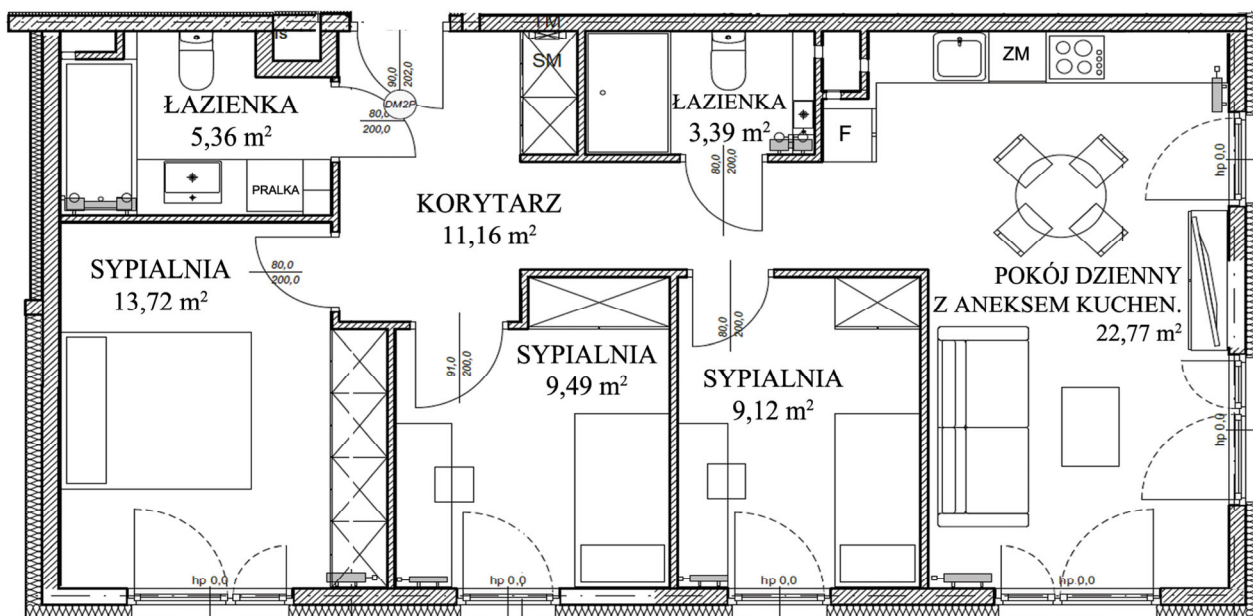

STARACEGIELNIA

4 POKOJE 75,01 m²

MIESZKANIE NR C601

PARTER:

OGRÓD
OK. 211 M²