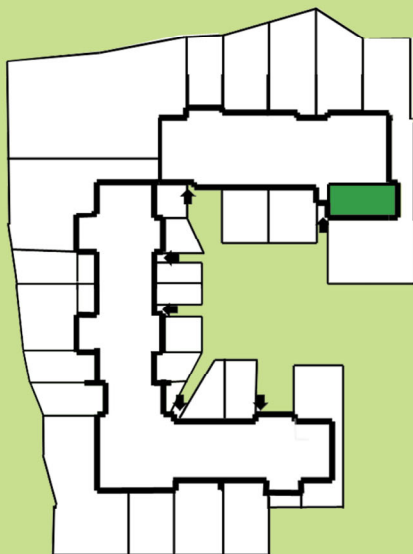

STARACEGIELNIA

4 POKOJE 75,01 m²

MIESZKANIE NR C601

PARTER:

OGRÓD
OK. 211 M²