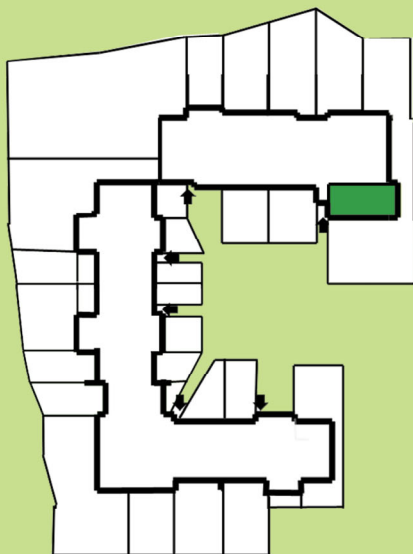

STARACEGIELNIA

4 POKOJE 75,01 m<sup>2</sup>

MIESZKANIE NR C601

PARTER:

OGRÓD  
OK. 211 M<sup>2</sup>