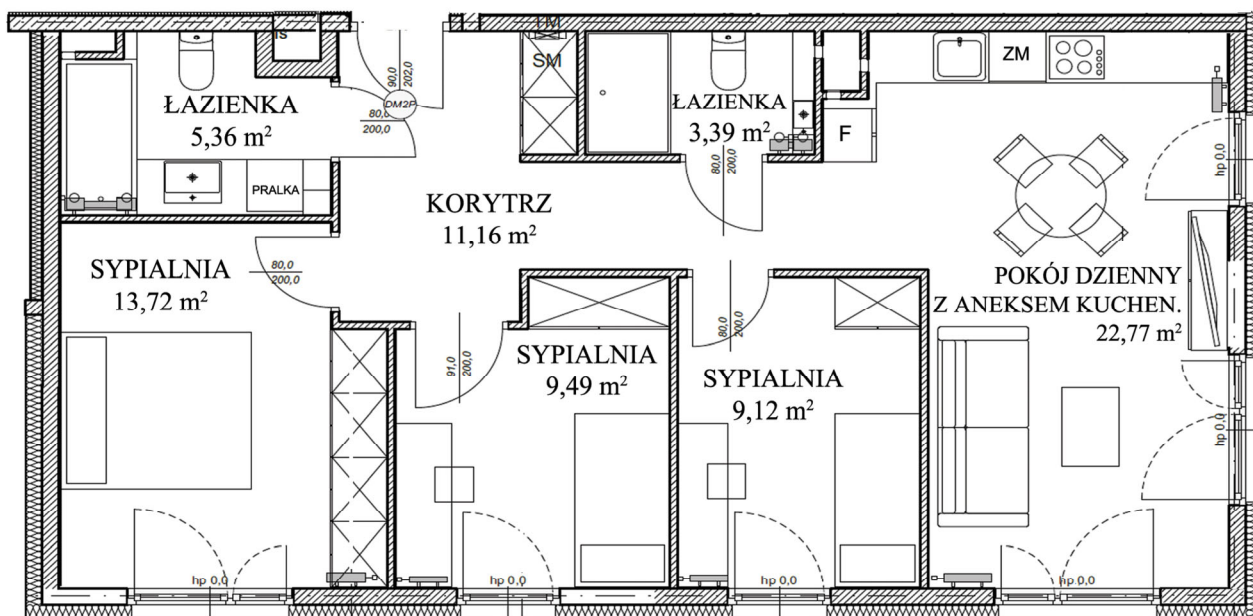

STARACEGIELNIA

4 POKOJE 75,01 m<sup>2</sup>

MIESZKANIE NR C601

PARTER:

OGRÓD  
OK. 211 M<sup>2</sup>