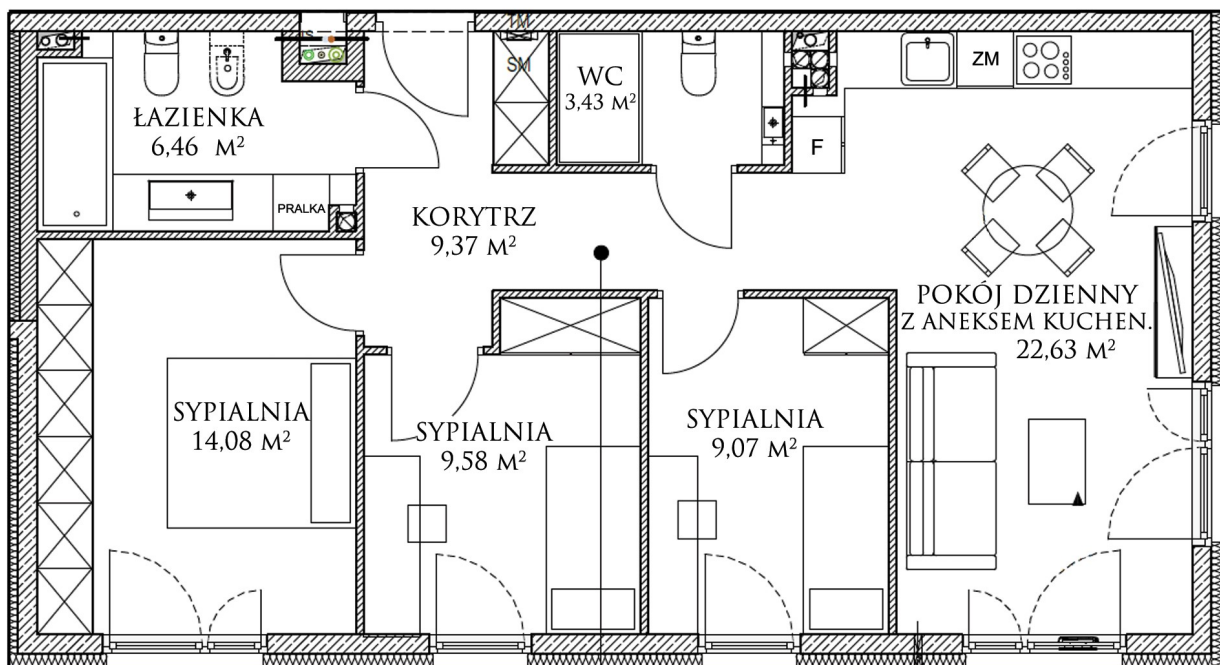

STARACEGIELNIA

4 POKOJE 74,62 M²

MIESZKANIE NR C601

PARTER:

OGRÓD
OK. 211 M²