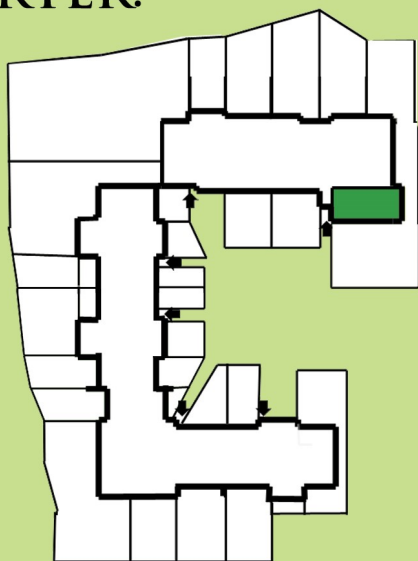

STARACEGIELNIA

4 POKOJE 74,62 M²

MIESZKANIE NR C601

PARTER:

OGRÓD
OK. 211 M²