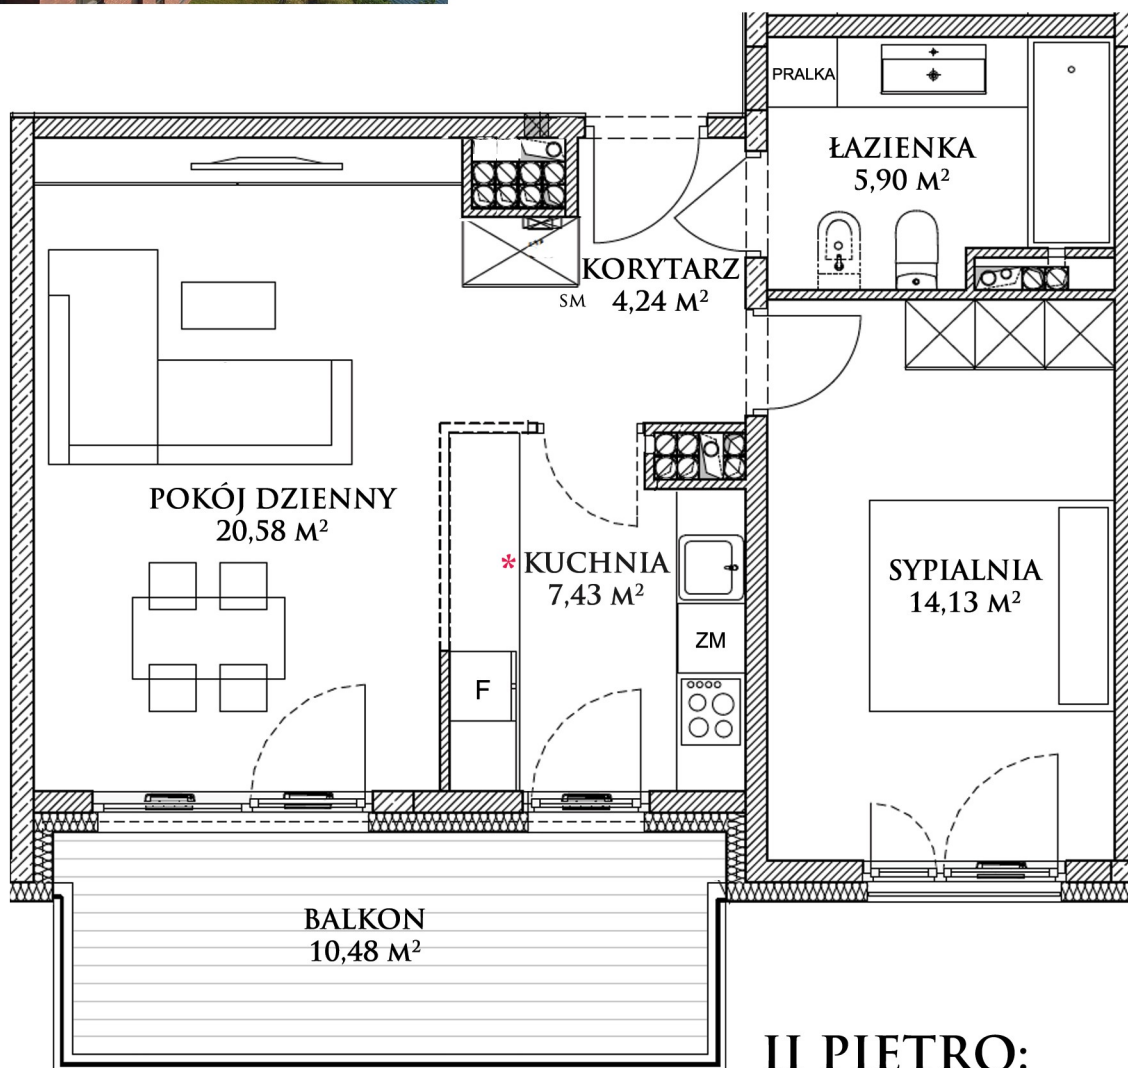

STARA
CEGIELNIA

2 POKOJE 52,28 m²

* Z OPCJĄ ZMIANY LOKALIZACJI KUCHNI

MIESZKANIE NR C521

II PIĘTRO: