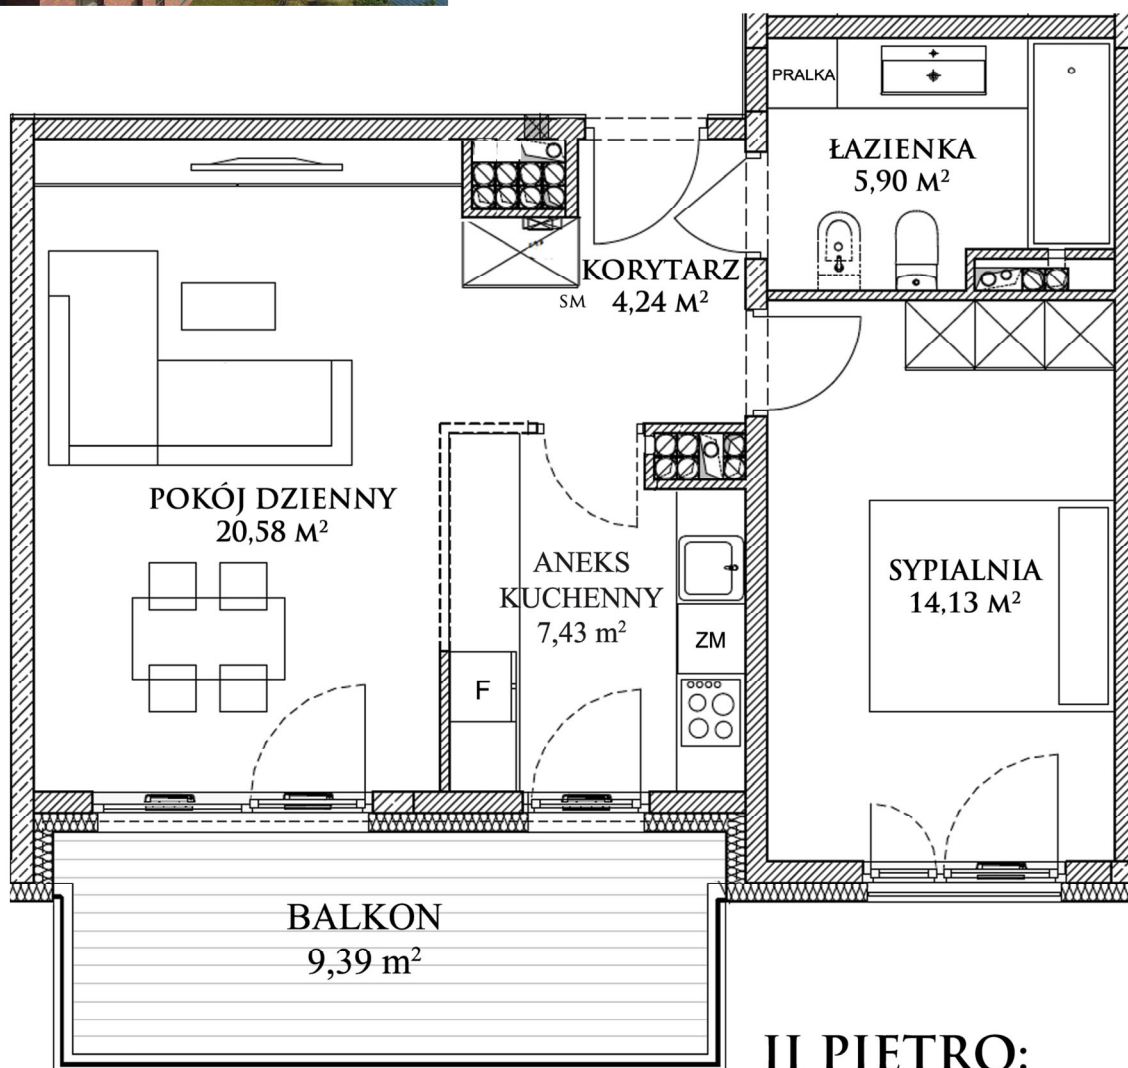

STARA  
CEGIELNIA

2 POKOJE 52,28 m<sup>2</sup>

MIESZKANIE NR C521

II PIĘTRO: