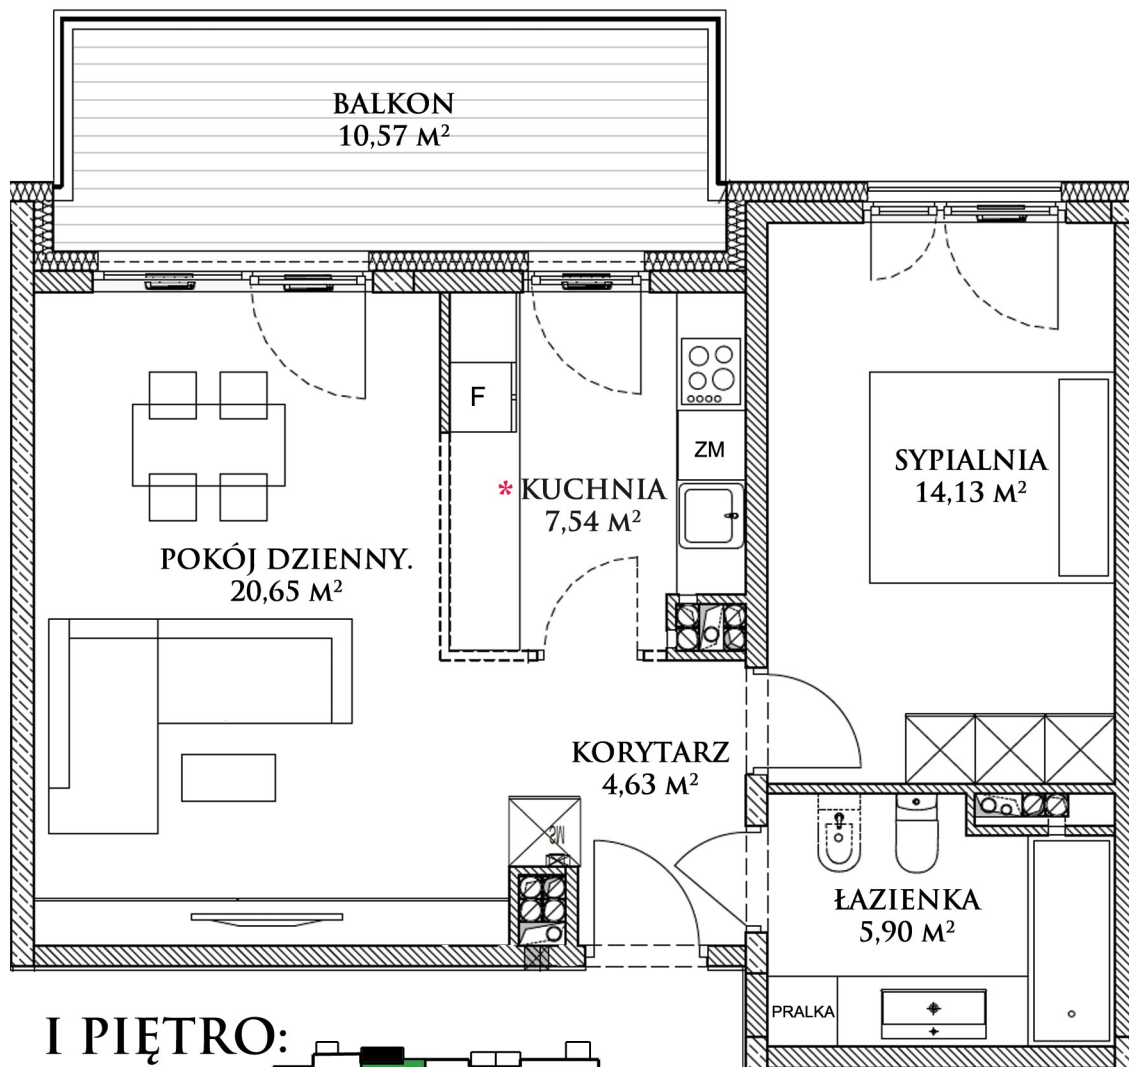

STARĄ
CEGIELNIA

2 POKOJE 52,85 M²

* Z OPCJĄ ZMIANY LOKALIZACJI KUCHNI

MIESZKANIE NR C514

I PIĘTRO: