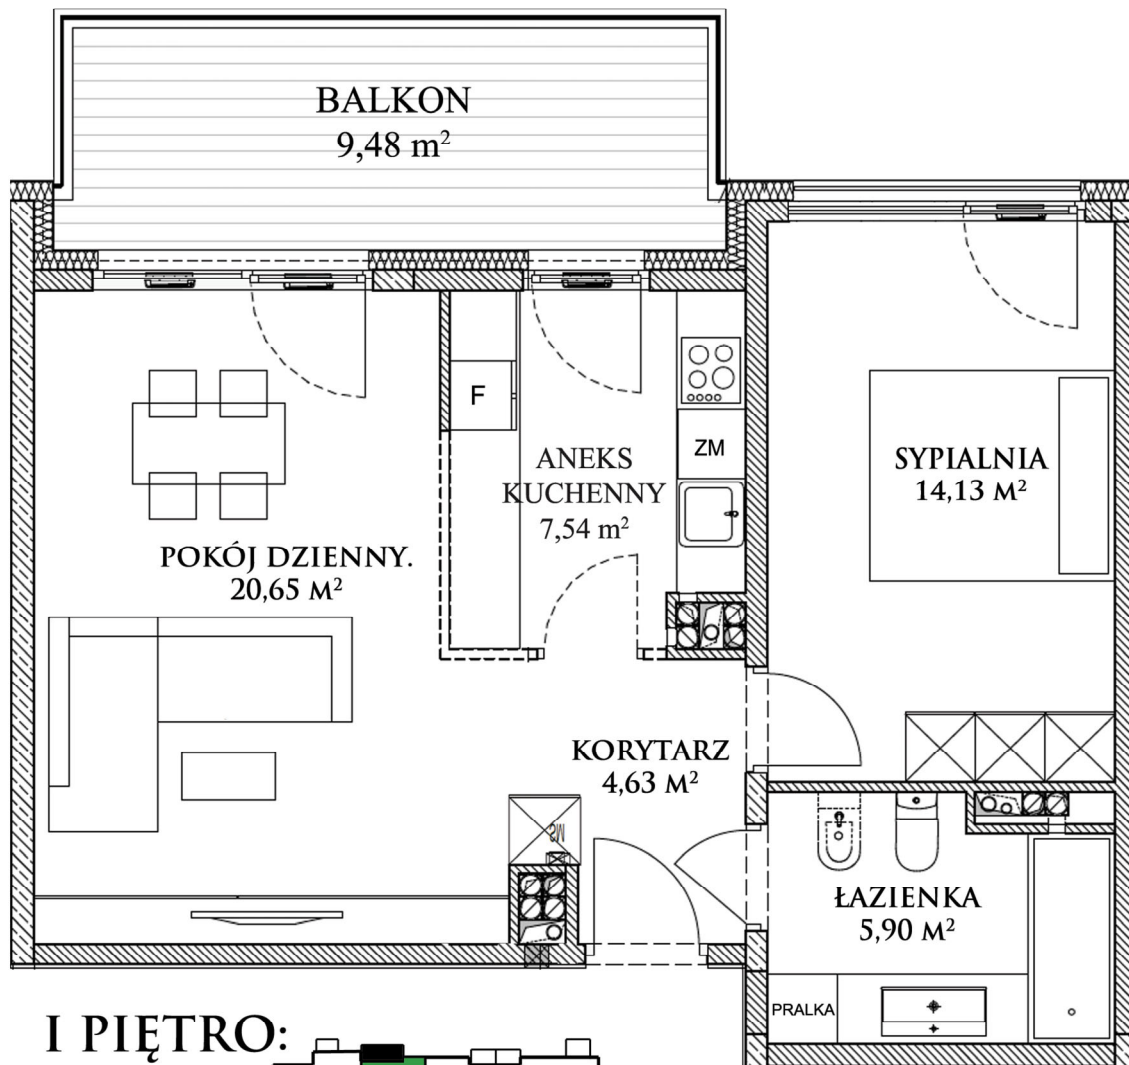

STARA  
CEGIELNIA

2 POKOJE 52,85 m<sup>2</sup>

MIESZKANIE NR C514

I PIĘTRO: