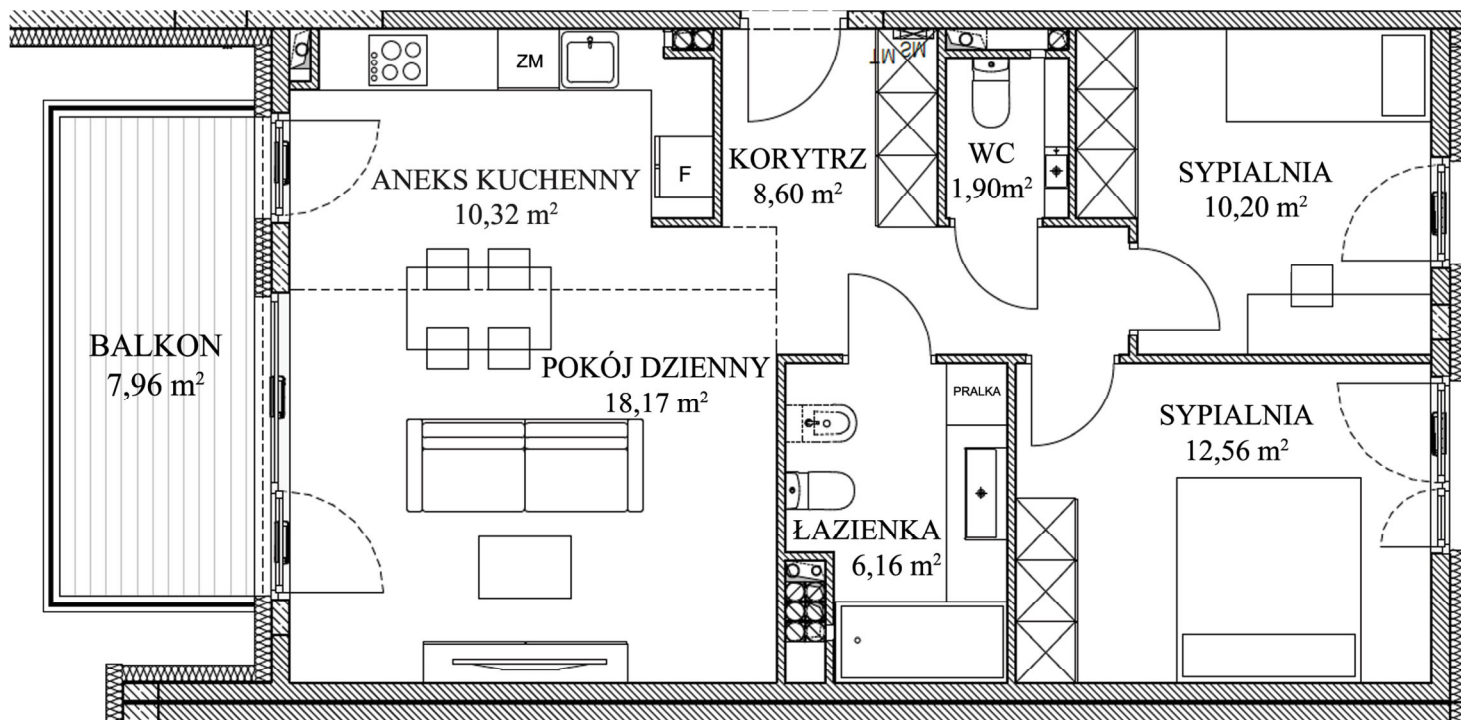

STARA
CEGIELNIA

3 POKOJE 67,91 m²

MIESZKANIE NR C411

I PIĘTRO: