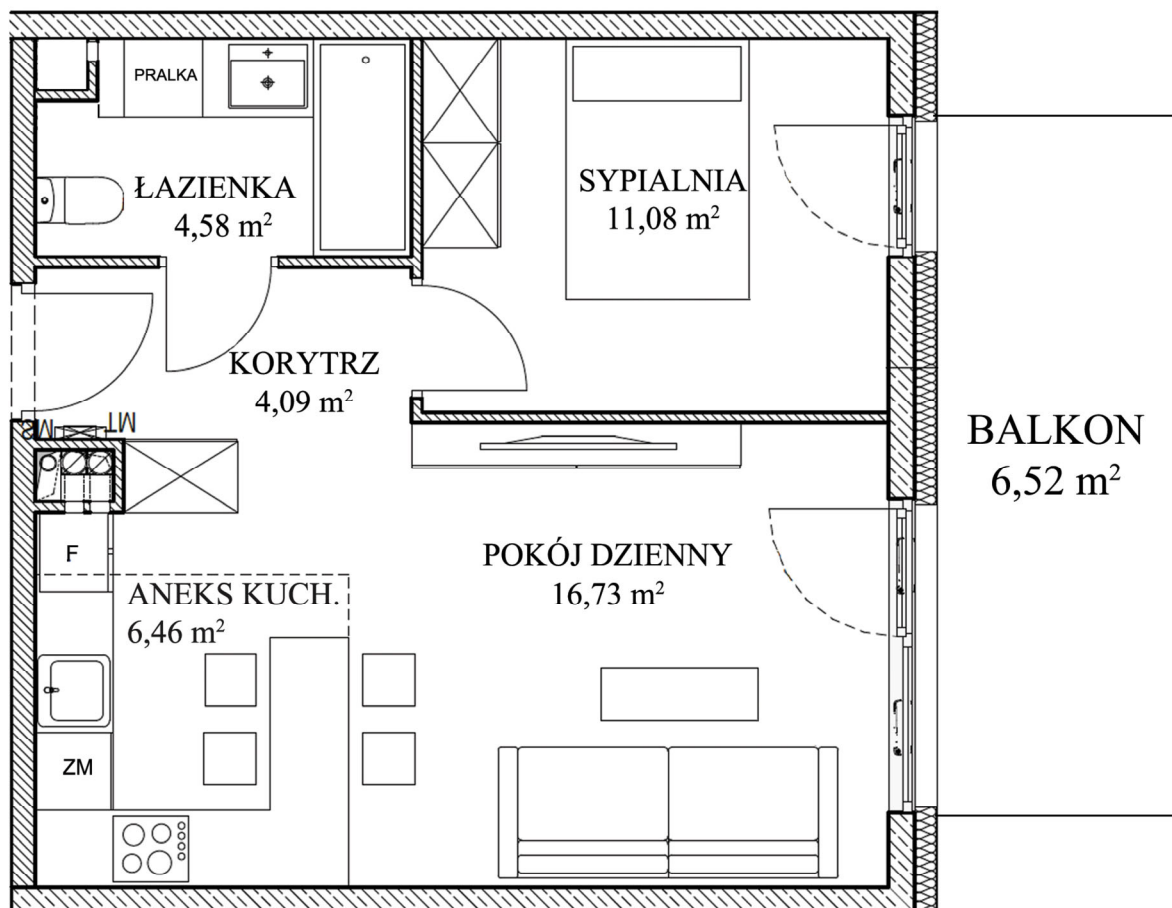

STARACEGIELNIA

2 POKOJE 42,94 m²

mieszkanie nr

C332

III PIĘTRO: