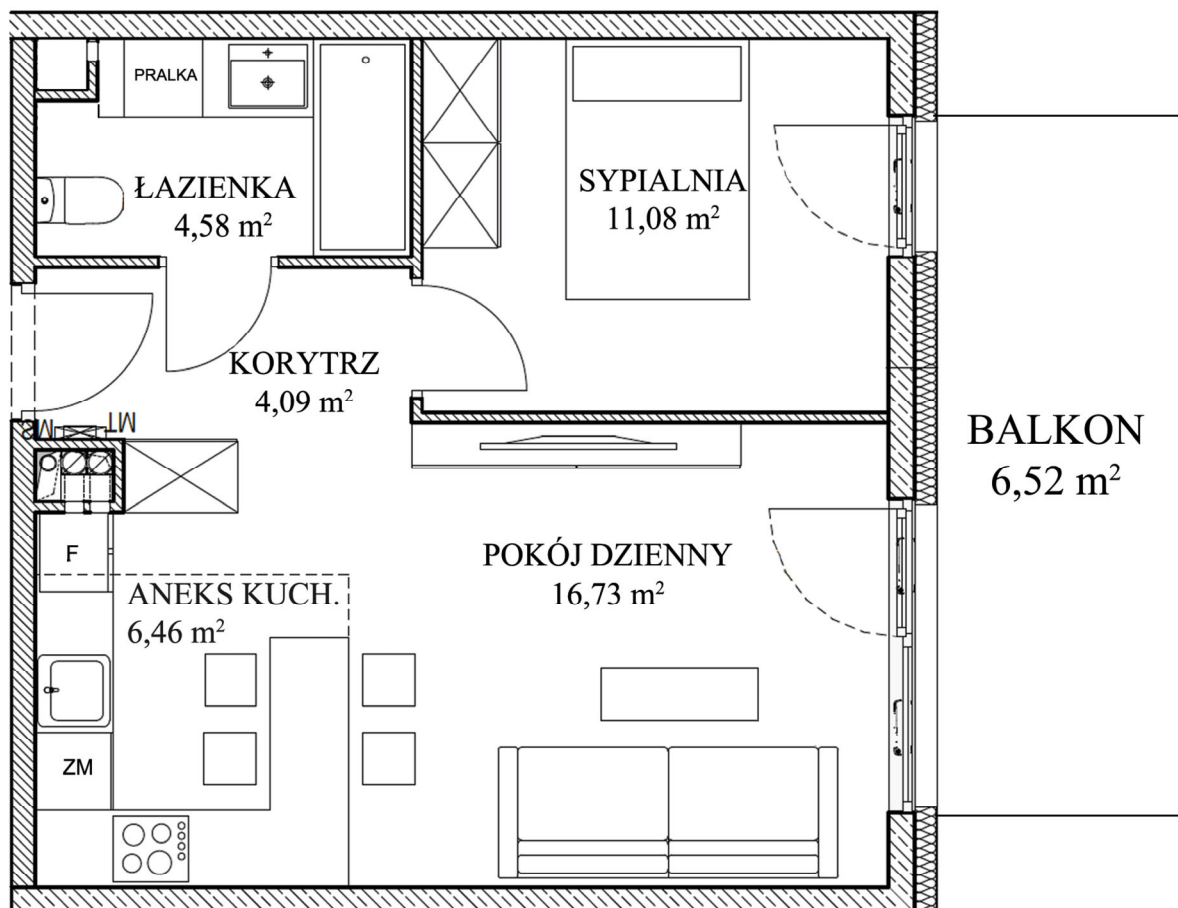

STARACEGIELNIA

2 POKOJE 42,94 m²

mieszkanie nr

C312

I PIĘTRO: