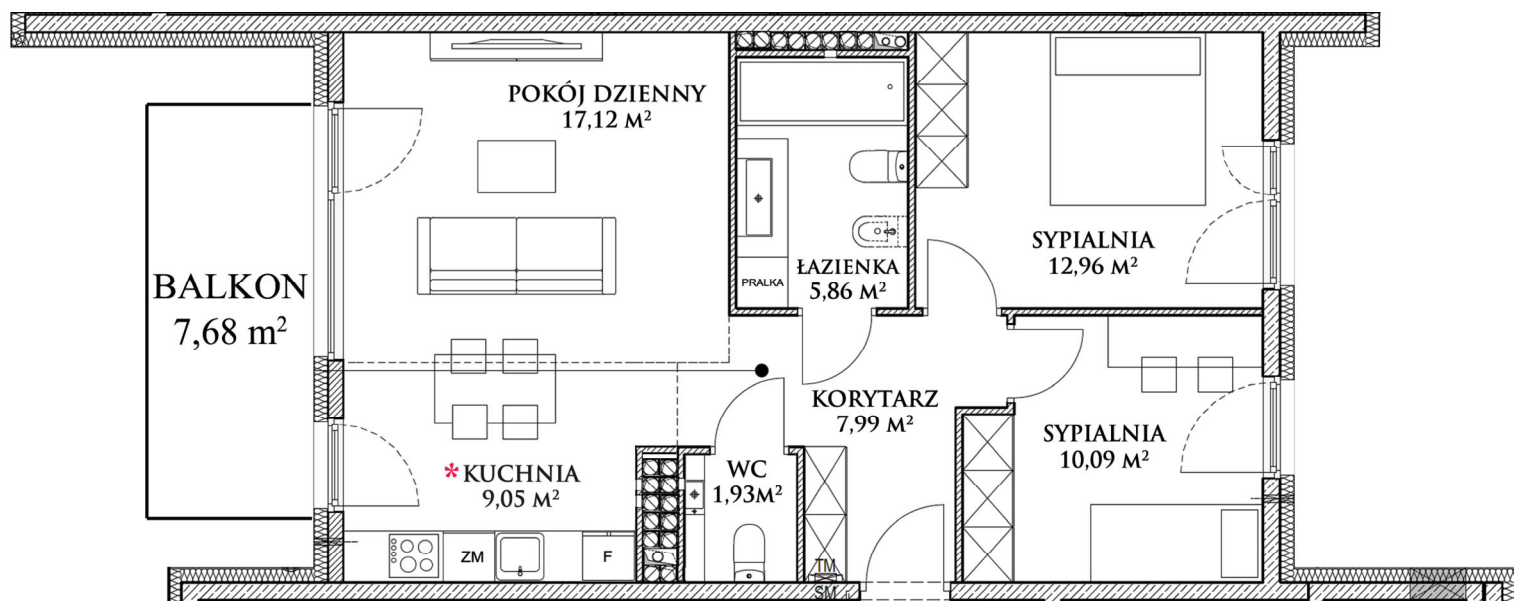

3 POKOJE **65,00 m²**
* Z OPCJĄ ZMIANY LOKALIZACJI KUCHNI
I ZMIANY NA 4 POKOJE

MIESZKANIE NR C235

III PIĘTRO: