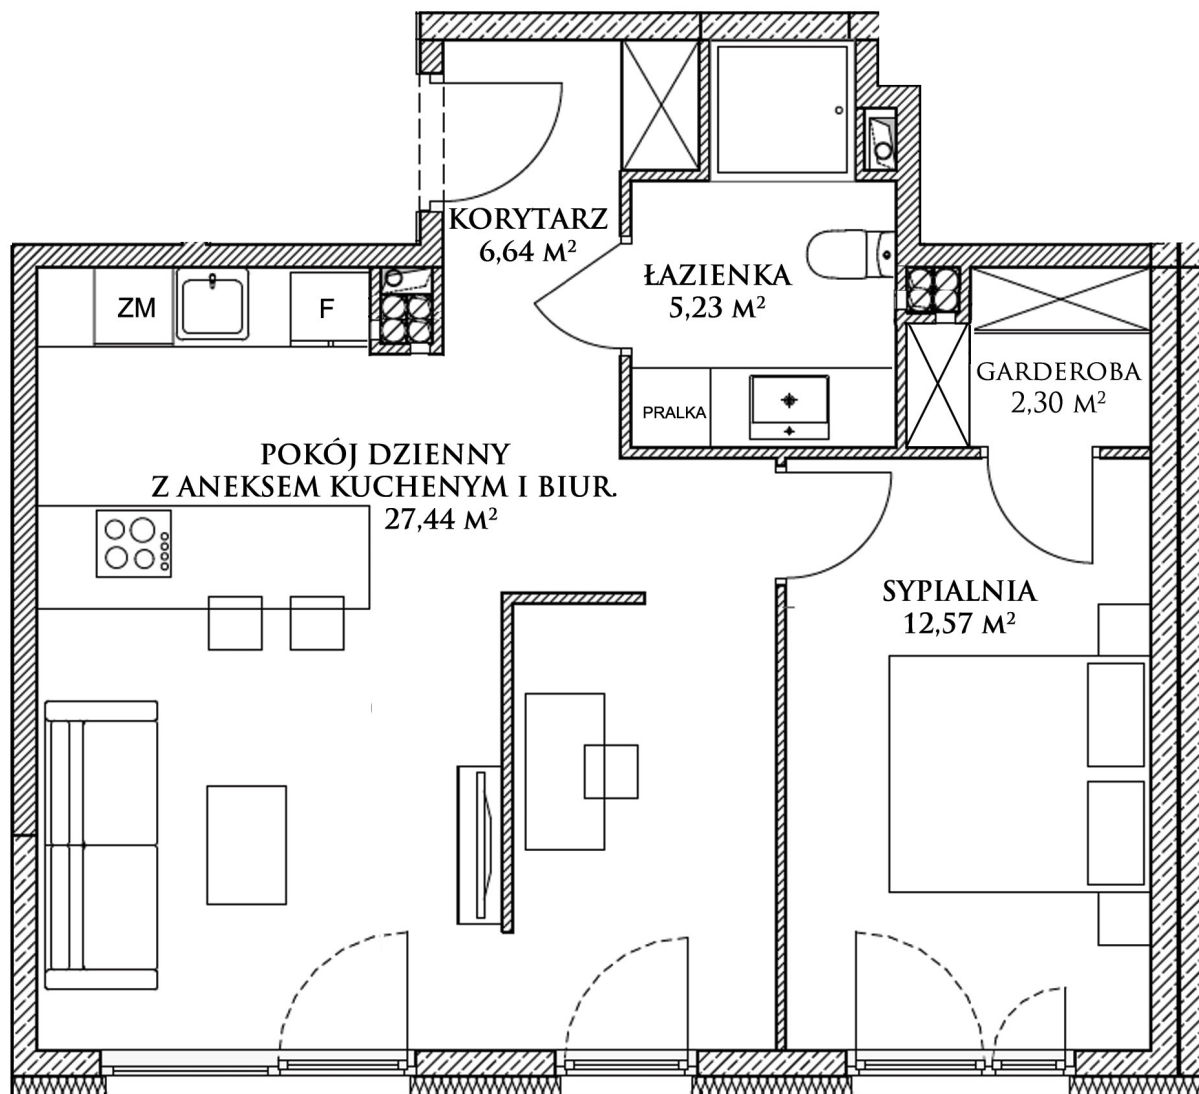

STARACEGIELNIA

2 POKOJE 54,18 M²

MIESZKANIE NR C213

I PIĘTRO: