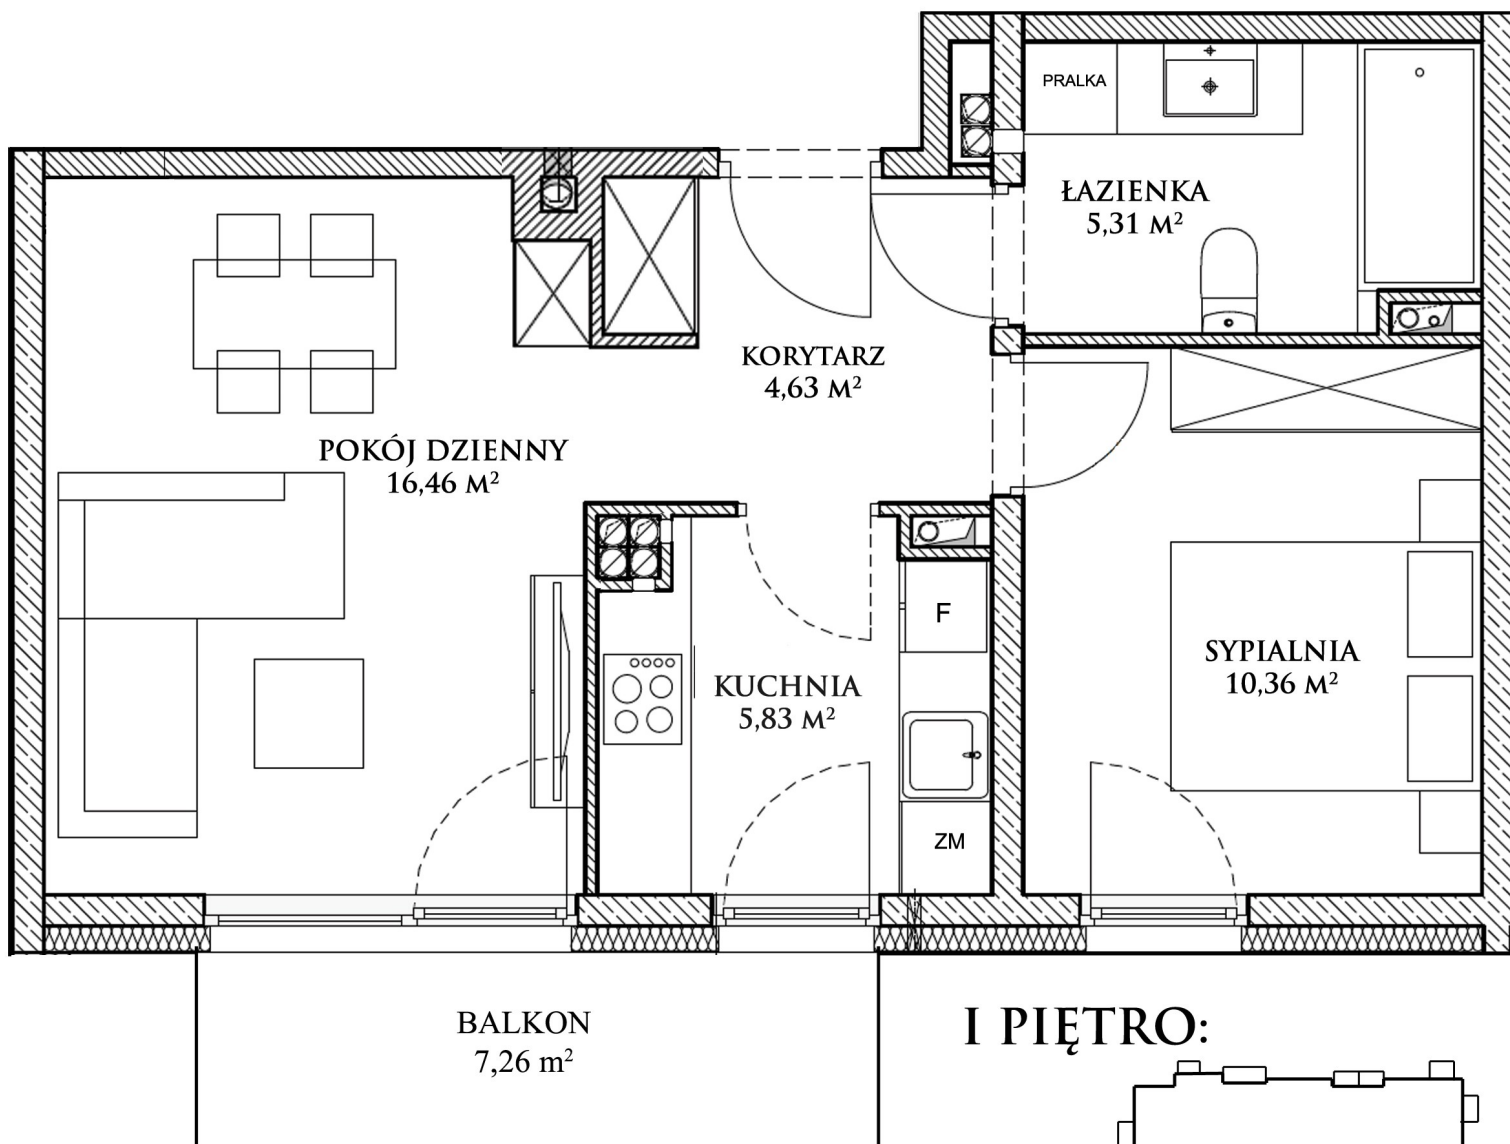

STARACEGIELNIA

2 POKOJE 42,59 m²

MIESZKANIE NR C212

I PIĘTRO: