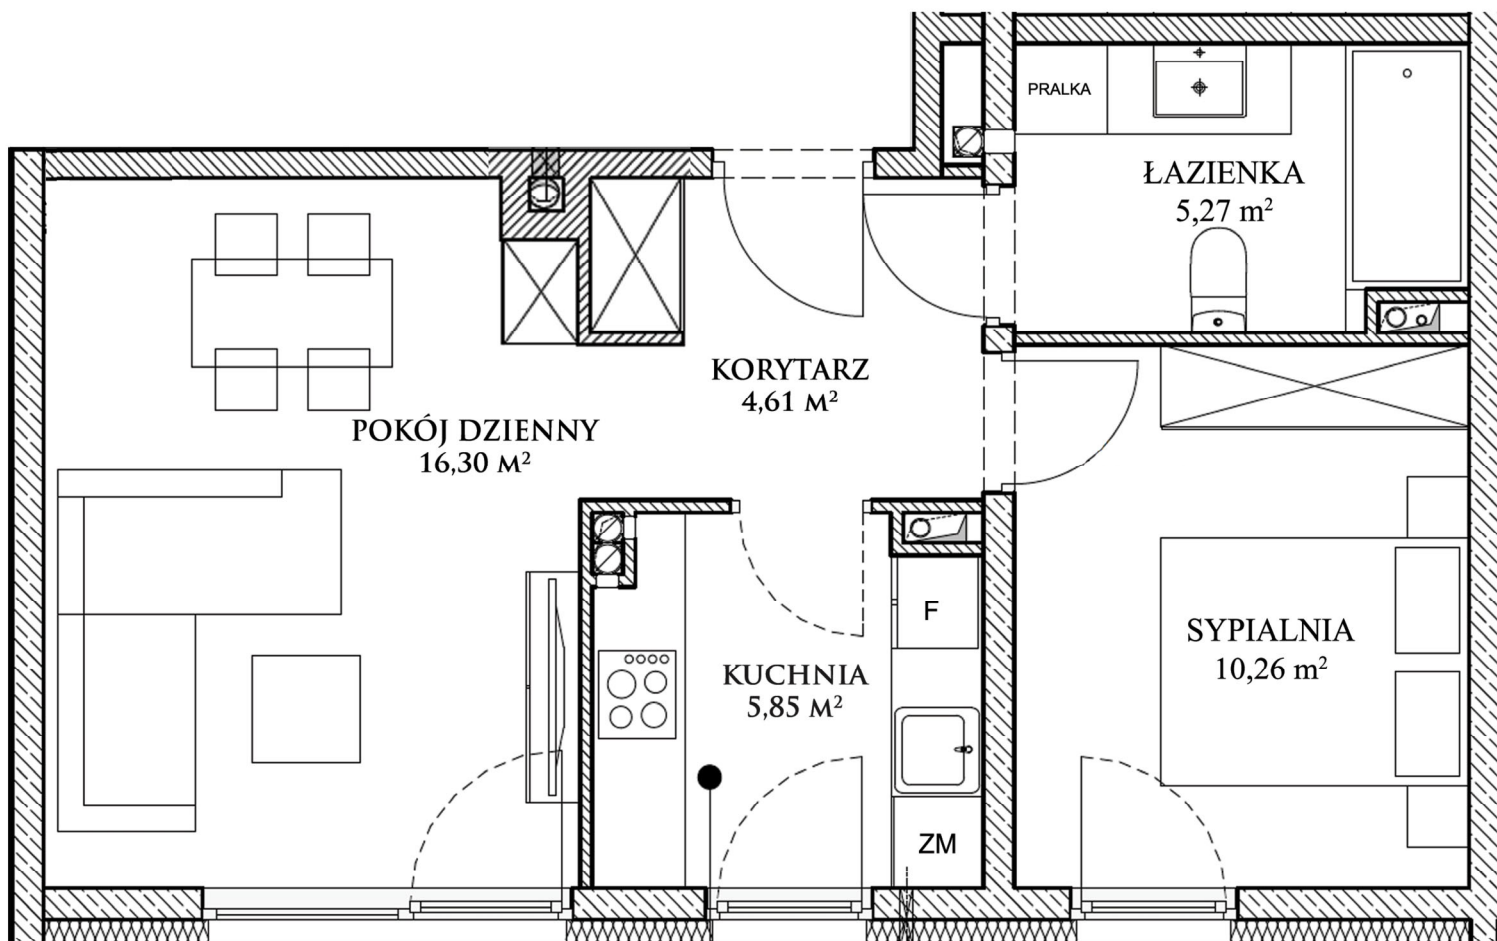

STARA
CEGIELNIA

2 POKOJE 42,29 m²

MIESZKANIE NR C202

PARTER:

OGRÓD
OK. 142 m²