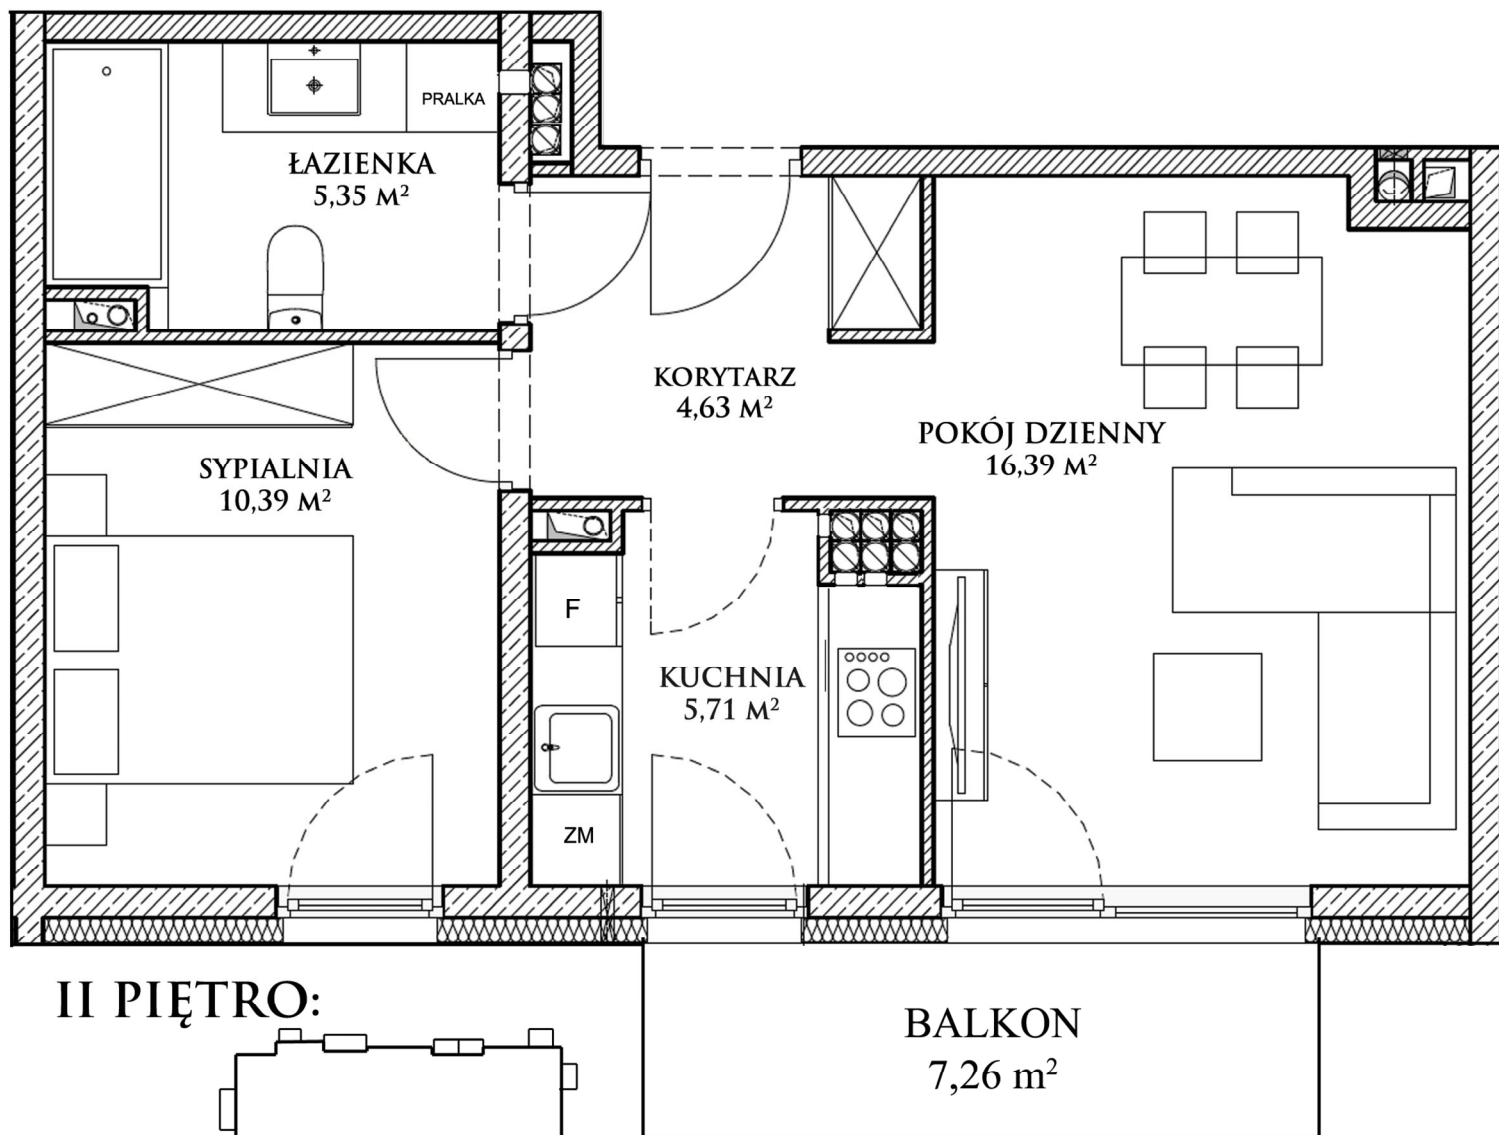

STARA
CEGIELNIA

2 POKOJE 42,45 m²

MIESZKANIE NR C123

II PIĘTRO: