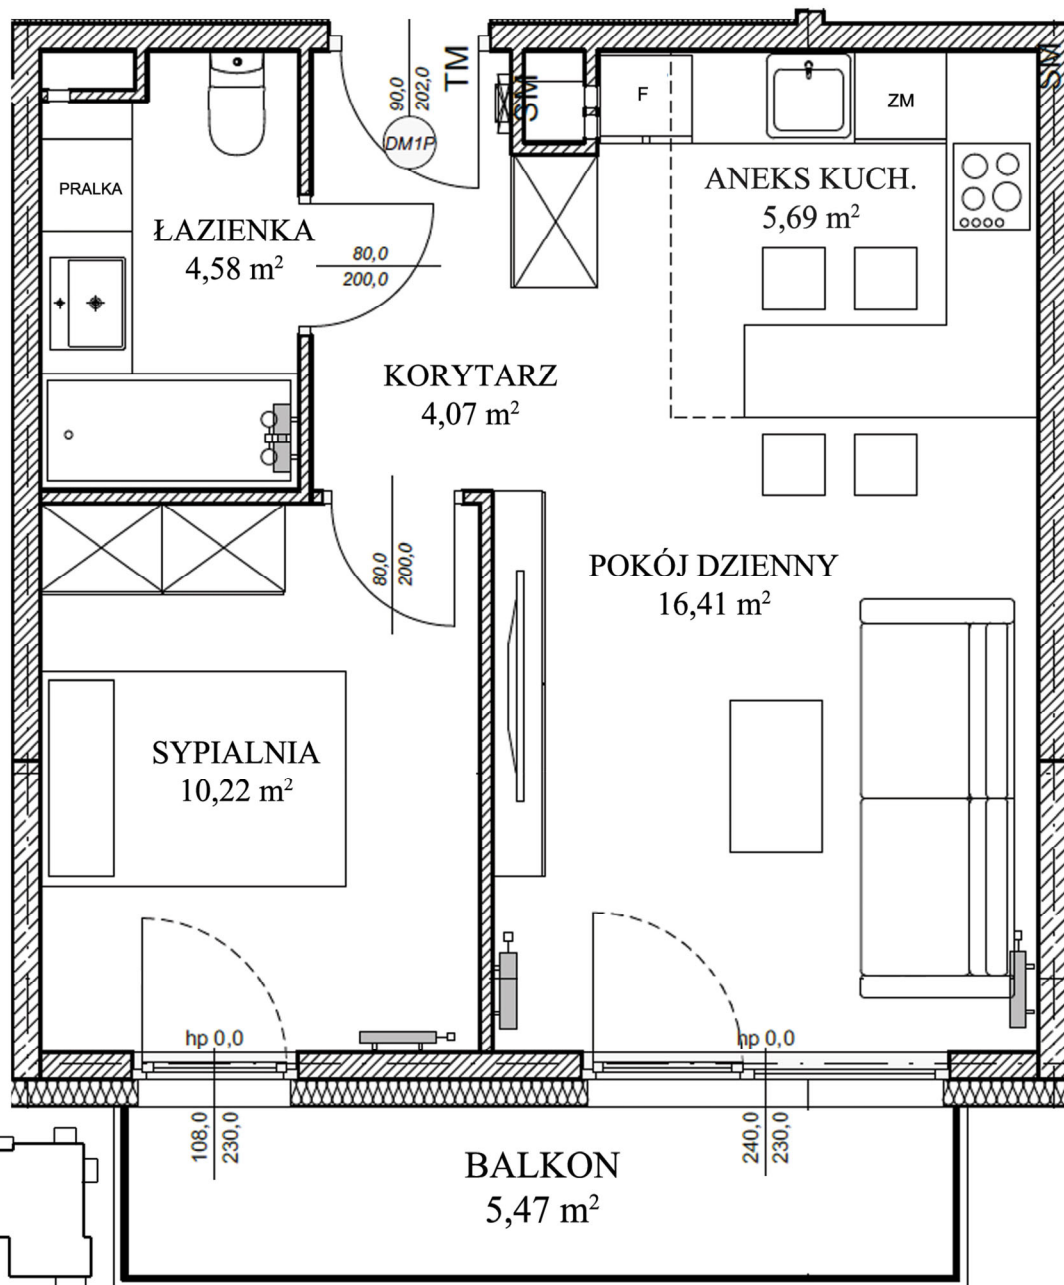

STARACEGIELNIA

2 POKOJE

40,97 m²

MIESZKANIE NR

C122

II PIĘTRO: