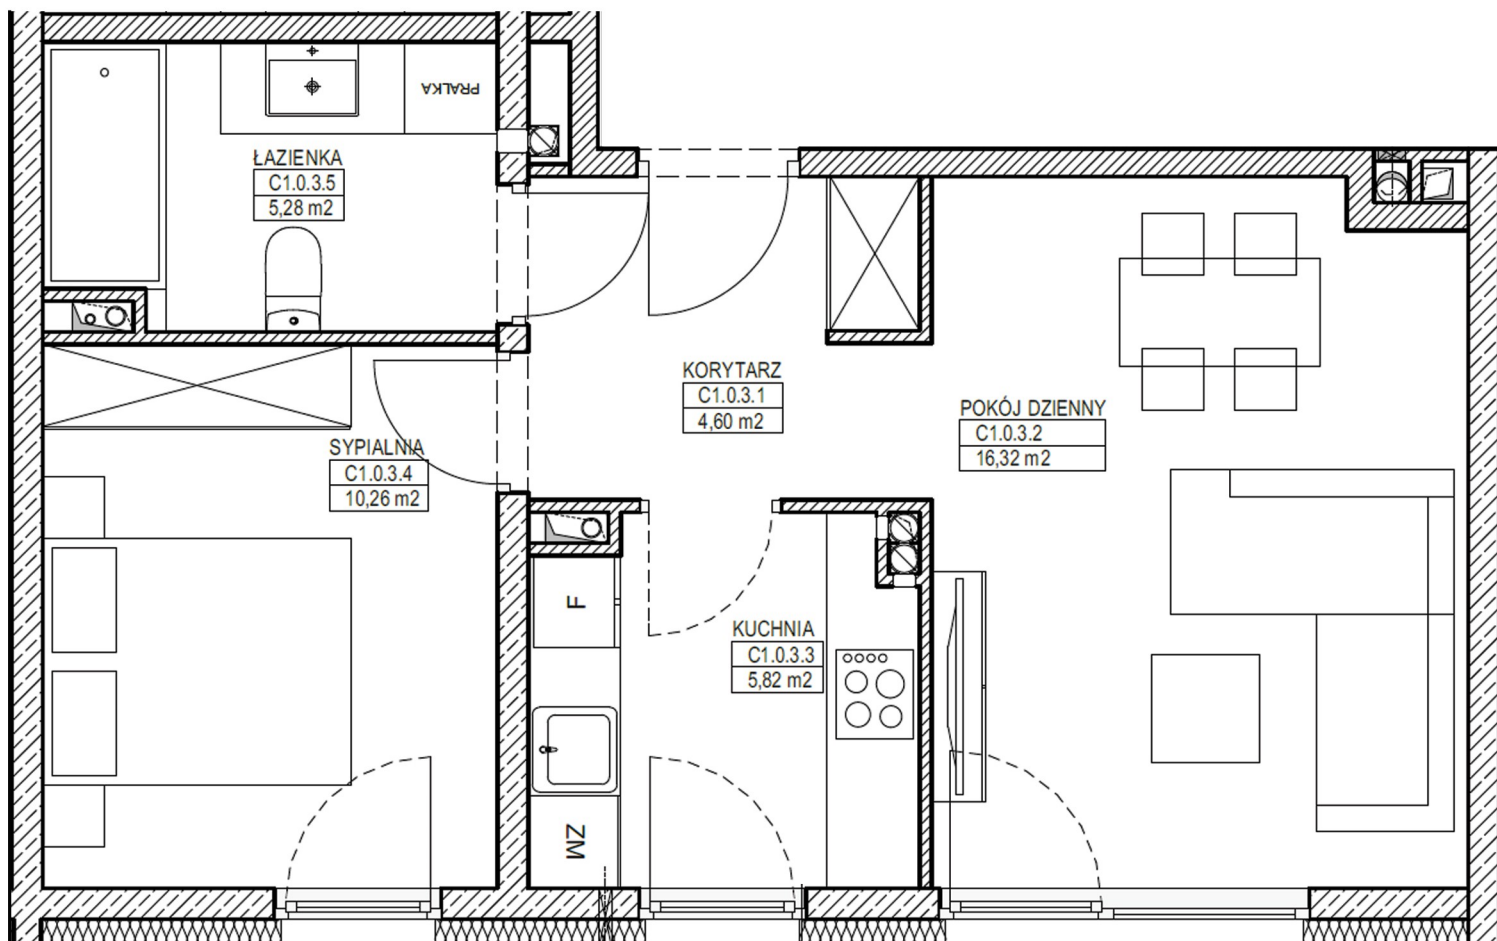

STARA
CEGIELNIA

2 POKOJE 42,28 m²

MIESZKANIE NR C103

PARTER:

OGRÓD
OK. 142 m²